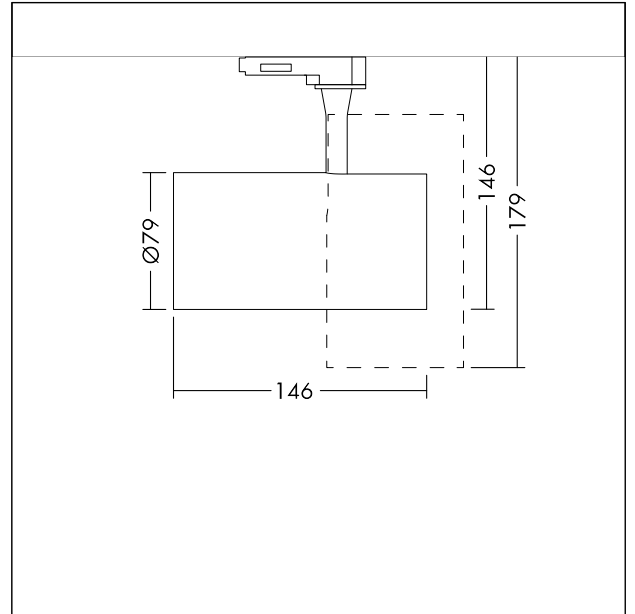

Projecteur à LED

Projecteur à LED pour un éclairage de mise en valeur bien défini. Angle de rayonnement 38°, réflecteur interchangeable de 24° est fourni séparément, pour les applications de vente au détail et les expositions. Flux lumineux global: 3200 lm, Puissance du luminaire: 34 W. Efficacité lumineuse du luminaire: 94 lm/W. Durée de vie : 50 000 h@ L70. Rendu des couleurs Ra > 90, température de couleur 3000 K, Tolérance de la couleur (MacAdam intial): 3. Adaptateur de rail triphasé universel. Projecteur orientable sur le plan horizontal de 350° et inclinable sur le plan vertical de 90°. Boîtier avec convertisseur intégré en fonderie d'aluminium, de couleur noir (RAL 9005). Dimensions : 146 x 79 x 179 mm, poids : 0,7 kg.

TE_LUCA_F_L_PERSP_BK.jpg

TE_LUCA_M_L.wmf

Courbe photométrique

STD - Standard

TE_LUCA_L_38°_930.ltd

- Source lumineuse: LED
- Flux lumineux du luminaire*: 3213 lm
- Efficacité lumineuse du luminaire*: 94 lm/W
- Indice min. de rendu des couleurs: 90
- Température de couleur*: 3000 Kelvin
- Tolérance de la couleur (MacAdam intial): 3
- Durée de vie utile médiane*: L70 50000h à 25°C
- Convertisseur: 1x LED_Con
- Puissance du luminaire*: 34 W Facteur de puissance = 0,97
- Equipement: Fixed output
- Catégorie de maintenance CIE 97: D - Fermé IP2X
- Taux de distorsion harmonique (THD): 18,00 %