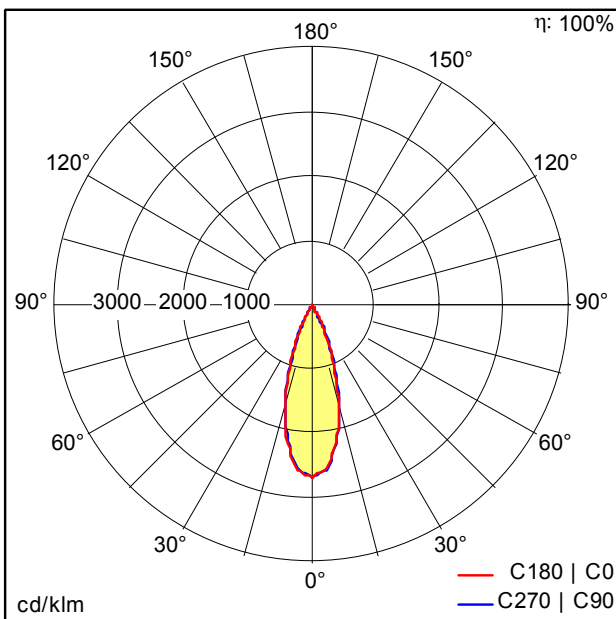

Projecteur à LED

Projecteur à LED pour un éclairage de mise en valeur bien défini. Angle de rayonnement 38°, réflecteur interchangeable de 24° est fourni séparément, pour les applications de vente au détail et les expositions. Flux lumineux global: 3200 lm, Puissance du luminaire: 34 W. Efficacité lumineuse du luminaire: 94 lm/W. Durée de vie : 50 000 h@ L70. Rendu des couleurs Ra > 90, température de couleur 3000 K, Tolérance de la couleur (MacAdam intial): 3. Adaptateur de rail triphasé universel. Projecteur orientable sur le plan horizontal de 350° et inclinable sur le plan vertical de 90°. Boîtier avec convertisseur intégré en fonderie d'aluminium, de couleur noir (RAL 9005). Dimensions : 146 x 79 x 179 mm, poids : 0,7 kg.

TE_LUCA_F_L_PERSP_BK.jpg

TE_LUCA_M_L.wmf

Courbe photométrique

STD - Standard

TE_LUCA_L_38°_930.ltd

- Source lumineuse: LED
- Flux lumineux du luminaire*: 3213 lm
- Efficacité lumineuse du luminaire*: 94 lm/W
- Indice min. de rendu des couleurs: 90
- Température de couleur*: 3000 Kelvin
- Tolérance de la couleur (MacAdam intial): 3
- Durée de vie utile médiane*: L70 50000h à 25°C
- Convertisseur: 1x LED_Con
- Puissance du luminaire*: 34 W Facteur de puissance = 0,97
- Equipement: Fixed output
- Catégorie de maintenance CIE 97: D - Fermé IP2X
- Taux de distorsion harmonique (THD): 18,00 %