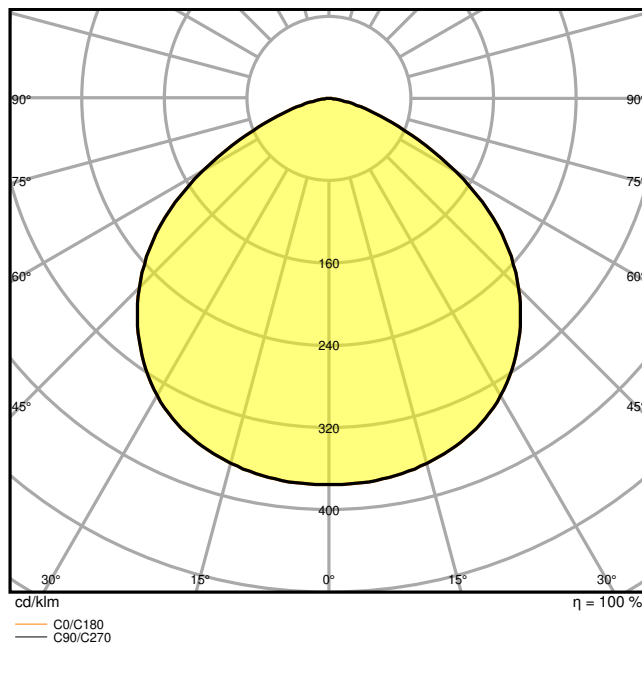

### Données photométriques

Flux lumineux	20000 lm
Efficacité lumineuse	120 lm/W
Temp. de couleur	6500 K
Teinte de couleur (désignation)	Lumière du jour froide
Ra Indice de rendu des couleurs	> 80
Ecart-type de correspondance de couleur	$\leq 5$ sdc
Groupe de sécurité photobiologique EN62778	RG1
Angle de rayonnement	110 °

**Oops! An Error Occurred**

The server returned a "500 Internal Server Error".

LDC typ cone

LDC typ polar

**DIMENSIONS ET POIDS**

Diamètre	260,00 mm
Hauteur	50,00 mm
Poids du produit	1500,00 g
Longueur de câble	500 mm