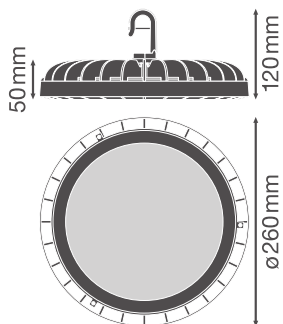

### Caractéristiques du produit

- Température de fonctionnement : -20...45 °C
- Corps en aluminium noir, diffuseur en verre trempé
- Diffuseur opale
- Type de protection : IP65
- Durée de vie (L70) : jusqu'à 50 000 h
- Haute efficacité lumineuse : jusqu'à 120 lm/W

**Oops! An Error Occurred**

The server returned a "500 Internal Server Error".

LDC typ cone

LDC typ polar

**DIMENSIONS ET POIDS**

Diamètre	260,00 mm
Hauteur	50,00 mm
Poids du produit	1500,00 g
Longueur de câble	500 mm