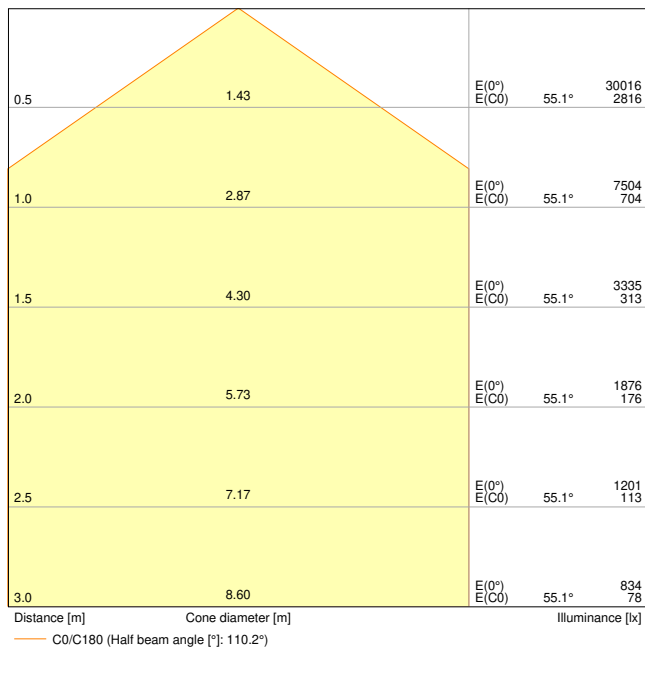

### DONNÉES ÉLECTRIQUES

Puissance nominale	166,00 W
Tension nominale	220...240 V
Fréquence du réseau	50...60 Hz
Intensité nominale	720 mA
Courant d'appel	8.34 A
Durée courant appel T sub h50 / sub	19.84 µs
Max. de luminaires par disjoncteur B16 A	17
Max. de luminaires par disjoncteur C10 A	11
Max. de luminaires par disjoncteur C16 A	17
Facteur de puissance $\lambda$	> 0,90
Distorsion harmonique totale	< 20 %
Classe de protection	I
Mode d'opération	Mains voltage

### Données photométriques

Flux lumineux	20000 lm
Efficacité lumineuse	120 lm/W
Temp. de couleur	6500 K
Teinte de couleur (désignation)	Lumière du jour froide
Ra Indice de rendu des couleurs	> 80
Ecart-type de correspondance de couleur	$\leq 5$ sdc
Groupe de sécurité photobiologique EN62778	RG1
Angle de rayonnement	110 °

**Oops! An Error Occurred**

The server returned a "500 Internal Server Error".

LDC typ cone

LDC typ polar

**DIMENSIONS ET POIDS**

Diamètre	260,00 mm
Hauteur	50,00 mm
Poids du produit	1500,00 g
Longueur de câble	500 mm