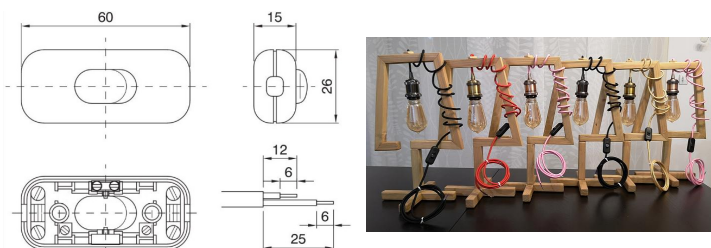

Interrupteur pour câble 1-Pôle Noir

Numéro d'article 141355

BAI Interrupteur pour câble souple 1-pôle Noir 250V 2A 60x26x15mm pour câble plat 2x0.75mm² et câbles rond 2x0.75mm²

Joli interrupteur à cordon unipolaire compact noir adapté aux câbles plats 2x0,75 mm² et aux câbles ronds 2x0,75 mm².

Attributs de Classification Générale

Groupe ETIM	Appareillage terminal, prises et commandes (résidentiel)
Classe ETIM	Interrupteur / variateur à cordon
Code produit	141355
Marque	Bailey
Nom série de produits	Accessories
Type de produit	Cord switch 1P

Attributs de classification

modèle	interrupteur pour câble souple
type de commande	bouton-poussoir
type de charge	universel
matériau	plastique
qualité du matériau	thermoplastique
sans halogène	Oui
traitement de surface	non traité
finition de la surface	mat
couleur	noir
numéro RAL (équivalent)	9005
transparent	Non
tension nominale [V]	250
courant nominal [A]	2
puissance [W]	1 - 450
compatible avec Apple HomeKit	Non
compatible avec Google Assistant	Non
compatible avec Amazon Alexa	Non
compatible IFTTT	Non