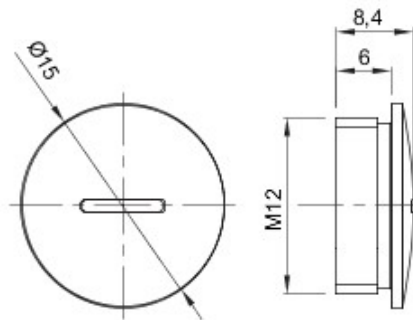

Couleur	Gris RAL 7035	Indice de protection	IP65
Matière	Nylon	Pas	M12
Electrocod	36B		

DIMENSIONS

SYMBOLE TECHNIQUE

IP

IP65

GEWISS S.A.S. 1, Rue du Rio Salado 91940
Les Ulis Cedex
Tel : +33 1 64 86 80 80

www.gewiss.com
www.gewiss@gewiss.fr
Dernière mise à jour 21/02/2020