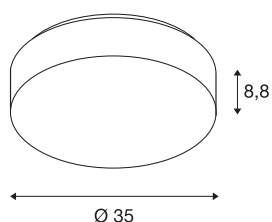

## LIPSY® 40

applique et plafonnier intérieur, Drum, blanc, LED, 18-W, 3000K/4000K, IP44, variable Dali

Affichant un design sobre et intemporel, les appliques et plafonniers de la gamme LIPSY DRUM DALI sont des solutions d'éclairage appréciées pour les domaines d'application les plus variés. Dotée d'un cache en verre acrylique, cette gamme de luminaires en acier comporte plusieurs tailles de boîtier. La largeur de l'angle de diffusion combinée à la puissance du module LED permet d'obtenir un éclairage homogène. L'alimentation intégrée compatible DALI permet le raccordement direct à la tension secteur 230V. La température de couleur du produit est réglable de 3000K à 4000K.

## INFORMATIONS TECHNIQUES

Réf.	1002940
Code IP	IP 44
Montage	En saillie
Détails de montage	Plafond, Applique
Variable	Oui
Technologie de variation de l'éclairage	DALI
Tension nominale primaire	220-240V ~50/60Hz
Courant / tension secondaire	500 mA
Classe de protection	I
Puissance en watts	18 W
Température ambiante minimale	-20 °C
Température ambiante maximale	40 °C
Hauteur du courant d'appel	15 A
Durée du courant d'appel	500 µs
Effet stroboscopique (SVM)	0.01
Lumen	2100 / 2300 lm
Température de couleur	3000/4000 Kelvin
Angle de rayonnement	120 °
Coloris	blanc
IRC	80
Données LXXBXX	L70B50
Durée de vie	30000 h

## Source Lumineuse

916526	
--------	---

<b>Sortie lumineuse</b>	diffus
<b>Risk Group</b>	0
<b>Hauteur</b>	8.8 cm
<b>Diamètre</b>	35 cm
<b>Poids net</b>	0.854 kg
<b>Poids brut</b>	1.407 kg
<b>Page du BIG WHITE</b>	330