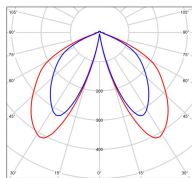

Louis XIII

catalogue 2020 p. 276

réf. 130114009

EAN. 3663660289009

Modèle 7

Données techniques

Tension nominale	230V AC
Plage de tension d'entrée	100 - 240 V AC
Driver output	700mA
Alimentation output	-
Classe	1
IP	44
IK	-
Diffuseur	Verre clair
Paralume	-
Source	Module LED intégré
Température de couleur réelle	2700°K warm white
Flux total sortant	1314 lm
Consommation totale	2x13 W
Classe énergétique	D (Source LED)
Efficacité lumineuse	50
IRC	83
SDCM	-
Espacement conseillé	5,5 m
(PMR Emoy - 20 lux)	
Hauteur de placement	2 m
Largeur du placement	2 m
Optique	-
Dimmable	Non
Ta	-
Durée de vie LED	50000 h (L90/B50)
Plage de température ambiante	-10 ~50°C
UGR	-
ULR	-
Groupe de risque photobiologique	Non
Distorsion harmonique THDI	-
Fixation	Tige de scellement sur demande
Détection	Non
Avec prise IP55	Non

Données logistiques

Dimensions du modèle	H.2689 L.890 P.344
Poids net	0.000 Kg
Poids brut	0.000 Kg
Dimensions colis 1	H.1210 L.310 P.310
Dimensions colis 2	H.580 L.340 P.340
Dimensions colis 3	H.580 L.340 P.340
Dimensions colis 4	H.370 L.370 P.230