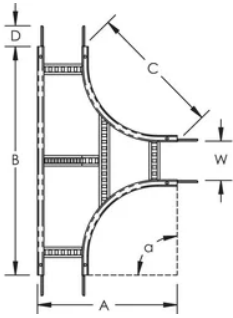

ATTACHE EN T POUR ÉCHELLE À CÂBLES SPEEDWAY, 900 MM

CATALOG NUMBER

CL110X900ETHD

CERTIFICATIONS

FEATURES

Crée une intersection en T symétrique rapide et facile pour un chemin

Fournit un support optimal pour les câbles de données et basse tension haute performance

Système de couplage intégré SPEEDLOK innovant

Le bord de sécurité protège les câbles pendant l'installation

Canal latéral fendu, éliminant le forage sur site pour les applications de coupe à longueur

IEC 61537 load rating and earthing compliant

Services de conception et d'agencement réactifs, y compris sismiques

CARACTÉRISTIQUES DU PRODUIT

Article Number: 840750

Material: Acier

Finish: Galvanisé à chaud

Width: 900-mm

Angle: 90 °

A: 900-mm

B: 825-mm

C: 950-mm

D: 80-mm

E: 110-mm

DIAGRAMS

AVERTISSEMENT

Les produits nVent doivent être installés et utilisés conformément aux consignes figurant dans les fiches d'instructions et les documents de formation des produits nVent. Les fiches d'instructions sont disponibles à l'adresse suivante: www.nvent.com et auprès de votre représentant du service client nVent. Une mauvaise installation, une utilisation incorrecte, une application erronée ou toute autre forme de non-respect scrupuleux des instructions et avertissements de nVent peuvent entraîner un dysfonctionnement du produit, des dommages matériels, des lésions corporelles graves et le décès et/ou annuler votre garantie.