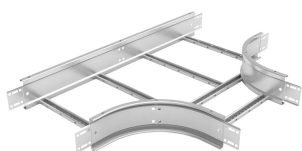

ATTACHE EN T POUR ÉCHELLE À CÂBLES SPEEDWAY, 900 MM

CATALOG NUMBER

CL110X900ETHD

CERTIFICATIONS

FEATURES

Crée une intersection en T symétrique rapide et facile pour un chemin

Fournit un support optimal pour les câbles de données et basse tension haute performance

Système de couplage intégré SPEEDLOK innovant

Le bord de sécurité protège les câbles pendant l'installation

Canal latéral fendu, éliminant le forage sur site pour les applications de coupe à longueur

IEC 61537 load rating and earthing compliant

Services de conception et d'agencement réactifs, y compris sismiques

CARACTÉRISTIQUES DU PRODUIT

Article Number: 840750

Material: Acier

Finish: Galvanisé à chaud

Width: 900-mm

Angle: 90 °

A: 900-mm