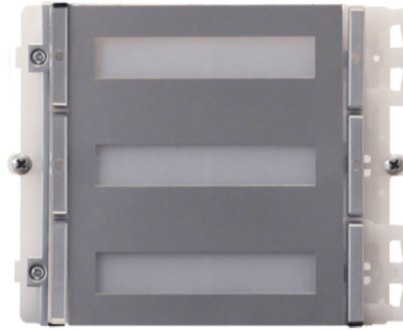

33434M

MODULE 4 BOUTONS SIMPLEBUS/VIP IKALL METAL

Module 4 boutons platine IKALL pour système Simplebus/VIP, finition acier inox. Éclairage étiquettes porte-noms à sélectionner : bleu/blanc/Off. Dimensions : 112 x 89,5 x 40 mm.

**33434M****MODULE 4 BOUTONS SIMPLEBUS/VIP IKALL METAL****DONNÉES GÉNÉRALES**

Hauteur (mm)	112
Largeur (mm)	89.5
Profondeur (mm)	40
Couleur du produit	Aluminium
Montage à encastrement	Oui
Montage en saillie	Oui