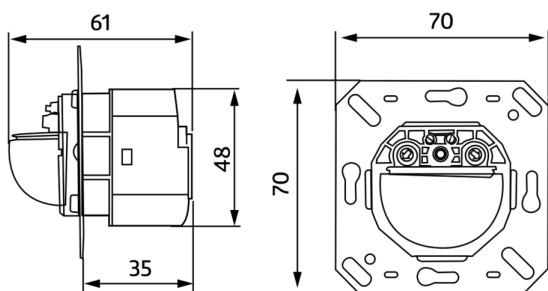

Données techniques

Tension:	11 - 48 V AC / DC
Dimensions:	92621= cadre inclus 87 x 87 x 61 mm 92666= sans cadre 70 x 70 x 61 mm
Puissance interne:	env. 1 W
Angle de détection:	horizontal 180° (Montage mural)
Portée:	max. 10 m pour un mouvement transversal max. 3 m pour un mouvement frontal
Surface contrôlée pour	150 m ² / 1,1 m Hauteur de montage

Dimensions 92666

Dimensions 92621

Schéma de raccordement

Zone de détection

- 1: Transversale
- 2: Approche du détecteur de face