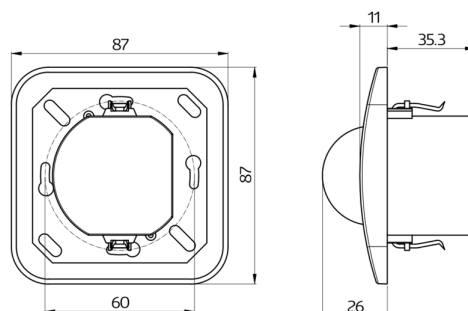

Données techniques

Tension:	11 - 48 V AC / DC
Dimensions:	92621= cadre inclus 87 x 87 x 61 mm 92666= sans cadre 70 x 70 x 61 mm
Puissance interne:	env. 1 W
Angle de détection:	horizontal 180° (Montage mural)
Portée:	max. 10 m pour un mouvement transversal max. 3 m pour un mouvement frontal
Surface contrôlée pour	150 m ² / 1,1 m Hauteur de montage

Dimensions 92666

Dimensions 92621

Schéma de raccordement

Zone de détection

- 1: Transversale
- 2: Approche du détecteur de face