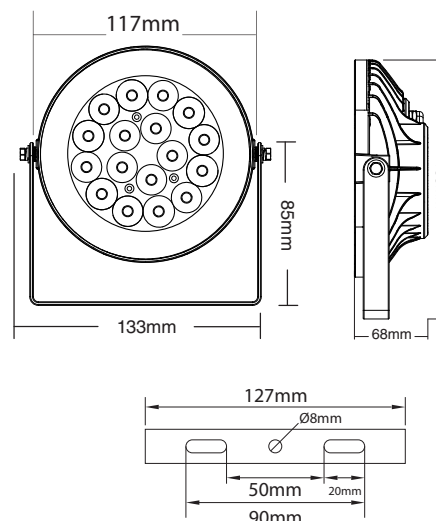

TOURNESOL RGB

PROJECTEUR EXTERIEUR LED + Piquet de fixation fourni 9W - RGB + BLANC

Ref. 80104

Produit : Projecteur extérieur LED
(télécommande NON fournie)
Finition extérieure : Noir
Flux sortant : 900 lm
Puissance absorbée : 9W
Température couleur : RGB + Blanc
(2700K - 800 lm à 6500K - 900 lm)
Dimmable : Oui avec télécommande
Dimensions (H x l x P) : 135 x 133 x 68 mm
Longueur du câble : 45cm 3G 0,5 mm²
Emballage : Boite
EAN : 3701124409867
Valve anti-condensation

Produit équipé de la fonction retransmission des signaux 4 zones de la télécommande à maximum 30m, y compris lorsqu'une zone est éteinte par la télécommande.

Dimensions

Paramètres

Index Rendu Couleur (IRC) : >80