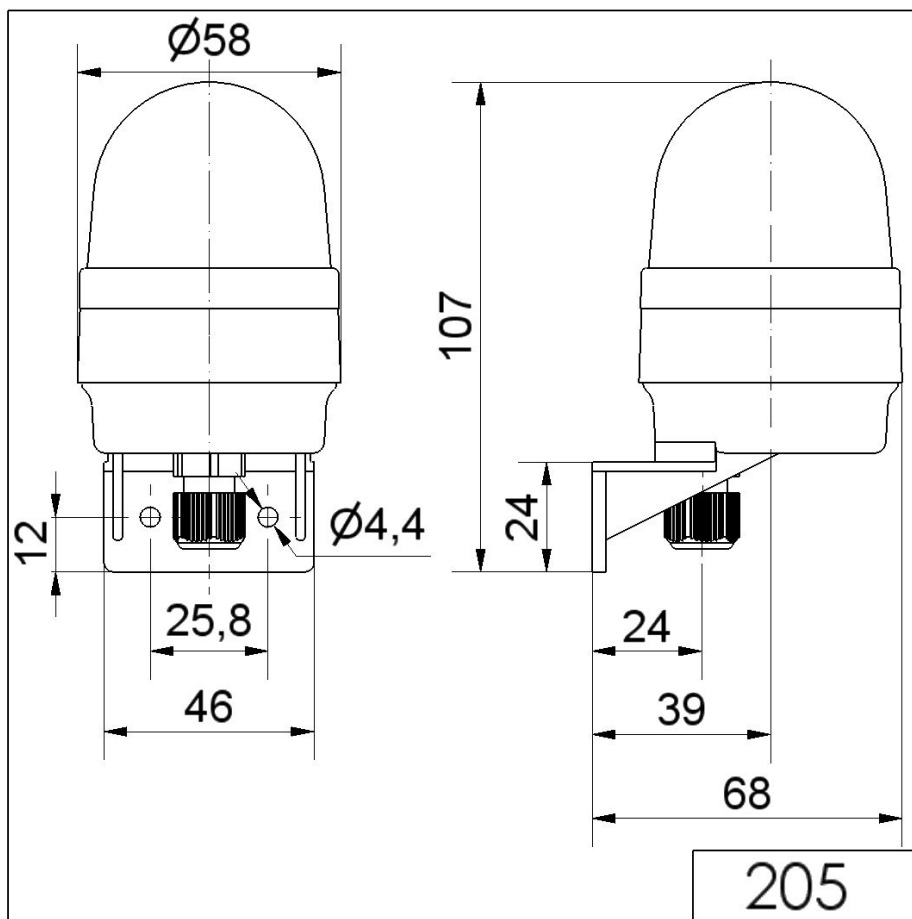

Mini Feux sur fond plat / Flash Light 205

Feu à éclats WM 230VAC YE

DESSIN

Pour plus d'informations sur l'installation et le montage, reportez-vous au guide d'utilisation approprié sur www.werma.com. Cette copie imprimée est pour information seulement et est sujette à modification.