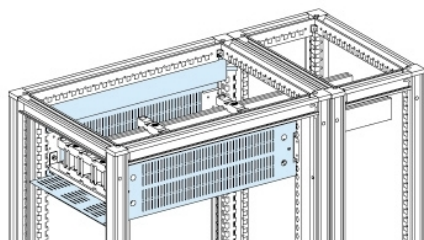

Fiche produit

Caractéristiques

LVS06570

PrismaSet 6300 - cloisonnement forme 2 JdB horizontal -3M - L700xP500/600/800mm

Principales

Gamme	PrismaSeT
Gamme de produits	PrismaSeT 6300
Type de produit ou équipement	Séparation horizontale
Compatibilité de gamme	PrismaSeT PrismaSeT 6300 boîtier Linergy Linergy BS jeu de barres Linergy Linergy LGYE jeu de barres
Application spécifique du produit	Pour séparer les JdB horizontaux
Forme de cloisonnement de l'armoire	Forme 2

Complémentaires

Largeur du coffret/armoire en mm	700 mm
Type de coffret dédié	Cellule
Description d'installation	Cellule - largeur 700 mm, profondeur 500 mm
Destination du produit	Pour compartiment de jeu de barre
Profondeur de l'armoire	500 mm
Position du jeu de barre	Horizontal
Largeur	700 mm
Hauteur	300 mm
Sens de montage	Horizontal
Couleur	Blanc (RAL 9003)
Matériau	Métal
Options couleur spéciale	Oui