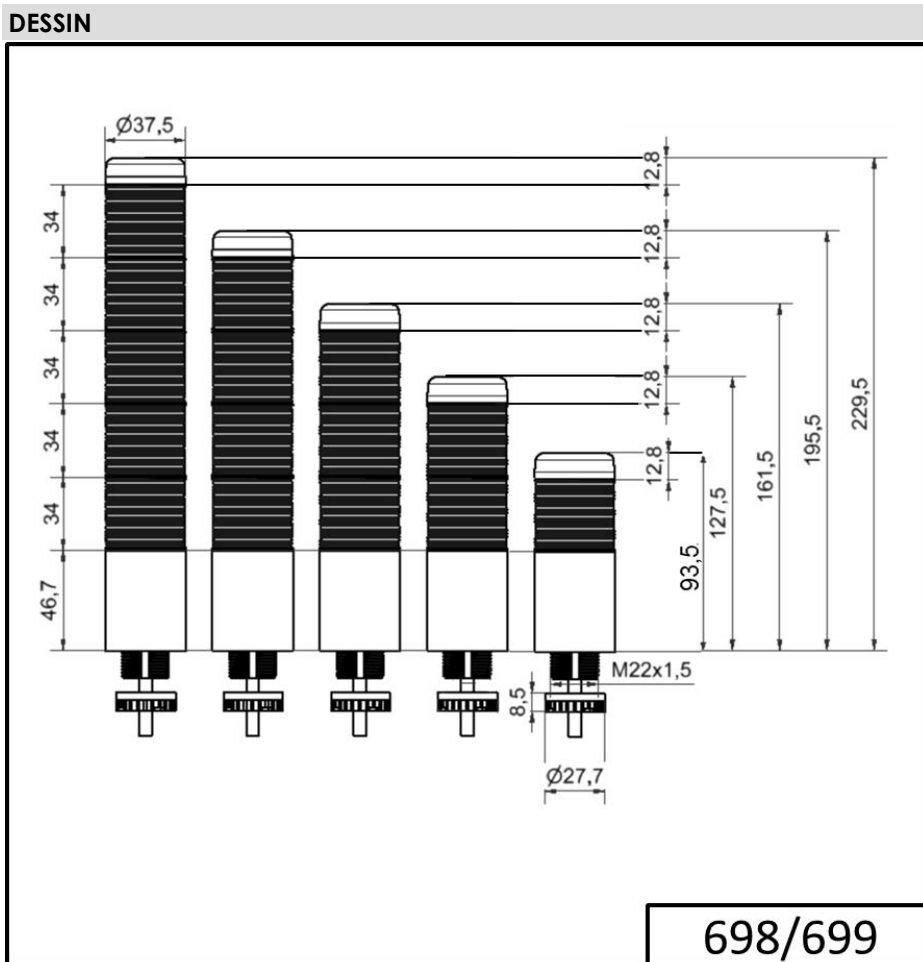

Colonnes lumineuses monobloc / KOMPAKT 37
K37cl sr fiche EM pulsé 24VAC/DC GN/RD

! Pour plus d'informations sur l'installation et le montage, reportez-vous au guide d'utilisation approprié sur www.werma.com. Cette copie imprimée est pour information seulement et est sujette à modification.