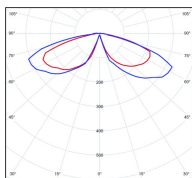

## Données techniques

Tension nominale	230V AC
Plage de tension d'entrée	230 - 250 V AC
Driver output	-
Alimentation output	-
Classe	1
IP	44
IK	-
Diffuseur	Verre clair
Paralume	-
Source	E27
Température de couleur réelle	-
Flux total sortant	- lm
Consommation totale	- W
Classe énergétique	Classe de la lampe (non fournie)
Efficacité lumineuse	-
IRC	-
SDCM	-
Espacement conseillé (PMR Emoy - 20 lux)	- m
Hauteur de placement	- m
Largeur du placement	- m
Optique	-
Dimmable	-
Ta	-
Durée de vie LED	-
Plage de température ambiante	-10 ~50°C
UGR	-
ULR	-
Distorsion harmonique THDI	-
Fixation	Oui
Détection	Non
Avec prise IP55	Non

## Données logistiques

Dimensions du modèle	H.790 L.240 P.240
Poids net	3.230 Kg
Poids brut	3.870 Kg
Dimensions colis 1	H.480 L.250 P.250