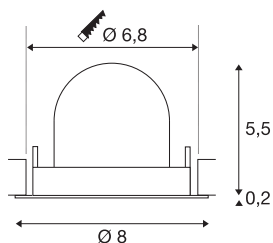

INFORMATIONS TECHNIQUES

Réf.	1005819
Nombre de sorties lumineuses différentes	1
Orientable ou inclinable	Dispositif rotatif et pivotant
Montage	Encastrement
Détails de montage	Plafond
Courant / tension secondaire	200 mA
Classe de protection	III
Puissance en watts	7 W
Lumen	640 lm
Température de couleur	2700 Kelvin
Angle de rayonnement	55 °
Coloris	noir
IRC	90
UGR ≤	25
Données LXXBXX	L80B50
Durée de vie	50000 h
Risk Group	1
Hauteur	5.7 cm
Diamètre	8 cm
Poids net	0.13 kg
Poids brut	0.15 kg
Forme de découpe	rond

Profondeur d'encastrement	8 cm
Diamètre d'encastrement	6.8 cm
Page du BIG WHITE	49