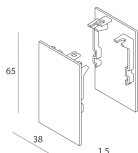

LUCKY MINI: DIFF. OPALE PER L800

103510.99

COMPLETION ACCESSORIES

KIT GIUNZIONE MODULI P-30/LUCKY MINI

103317.99

LUCKY MINI: COPPIA TESTATE NE

103509.02

MOUNTING ACCESSORIES

KIT ALIMENTAZIONE L3000 5P NE

108922.02

LUCKY MINI: CAVO DI SOSPENSIONE L=3000

103513.99

Novalux S.r.l. via Marzabotto, 2 40050 Funo di Argelato (BO) Italy
Tel: +39 051 860558 · Fax +39 051 6647859 · Mail: info@novalux.it · VAT number 00536541204 · novalux.com
Company subject to the management and coordination by SLV GmbH