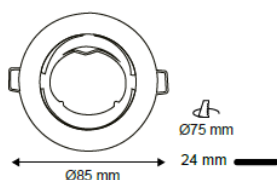

KIT GU10

Spot GU10 LED orientable

Descriptif :

- Kit LED 6,5W en aluminium avec repiquage automatique.
- Lampe LED 38°

CODE	Flux LED	Puissance	T° Couleur	Durée de vie
005218	450 lm	6.5 W	4000 K	20 000 h