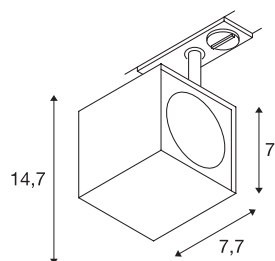

## ALTRA DICE TRACK

spot, pour rail 1 allumage, intérieur, gris argent/noir, GU10/QPAR51, 50W max

Spot 230V orientable et inclinable ALTRA DICE avec adaptateur correspondant pour système de rail monophasé 230V. Ce luminaire fabriqué en aluminium peut être utilisé avec des sources halogènes et LED grâce la douille GU10 intégrée. La gamme ALTRA DICE propose également des appliques et des plafonniers.

## INFORMATIONS TECHNIQUES

Réf.	143354
Nombre de douilles	1
Plage d'inclinaison	180 °
Plage de rotation horizontale	350 °
Orientable ou inclinable	Dispositif rotatif et pivotant
Code IP	IP 20
Montage	En saillie
Détails de montage	Plafond,Rail plafond,Applique
Tension nominale primaire	220-240V ~50/60Hz
Classe de protection	I
Puissance en watts	50 W
Coloris	gris
Sortie lumineuse	direct
Longueur	7.7 cm
Hauteur	14.7 cm
Poids net	0.383 kg
Poids brut	0.52 kg
Page du BIG WHITE	485