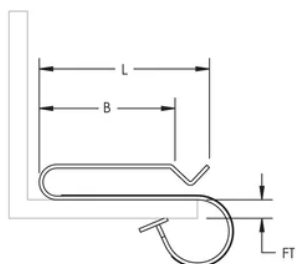

ATTACHE SERRE-CÂBLES-LF2/LF3, 5-12 MM REBORD

CATALOG NUMBER

LF2

FEATURES

Soutient jusqu'à deux trajets de câble

Se fixe facilement sur la poutre ou les solives

CARACTÉRISTIQUES DU PRODUIT

Article Number: 187400

Material: Acier

Finish: Électrozingué

Flange Thickness: 5 – 12 mm

Longueur: 45-mm

B: 35-mm

DIAGRAMS

AVERTISSEMENT

Les produits nVent doivent être installés et utilisés conformément aux consignes figurant dans les fiches d'instructions et les documents de formation des produits nVent. Les fiches d'instructions sont disponibles à l'adresse suivante: www.nvent.com et auprès de votre représentant du service client nVent. Une mauvaise installation, une utilisation incorrecte, une application erronée ou toute autre forme de non-respect scrupuleux des instructions et avertissements de nVent peuvent entraîner un dysfonctionnement du produit, des dommages matériels, des lésions corporelles graves et le décès et/ou annuler votre garantie.