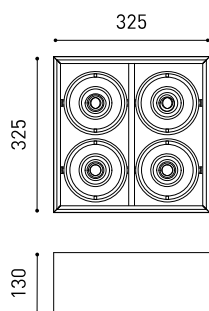

DIMENSIONS

Nom	ORBITAL SURFACE 4 LARK111 6.5W DIM 19° 2700K W
Référence	A0114110W
Couleur	Blanc Mat
RAL	9016
Catégorie	SURFACE

Type	LED
Flux lumineux brut	4 X 900 lm
Température de couleur	2700 K
Stabilité chromatique	MacAdam Step 2
Indice de reproduction chromatique	CRI > 90
Puissance	4 X 6,5 W
Courant	200 mA
Efficacité	138 lm/W
Durée de vie de la LED	L80B10 > 60.000h

Étanchéité	IP20
Angle de basculement	X35° Y35°
Poids	7200 g
Poids avec emballage	7596,4 g
Dimensions de l'emballage	349 x 349 x 153 mm
Unités par emballage	1
Matériaux	Aluminium

PRODUIT

Nom	ORBITAL SURFACE 4 LARK111 6.5W DIM 19° 2700K W
Référence	A0114110W
Couleur	Blanc Mat
RAL	9016
Catégorie	SURFACE