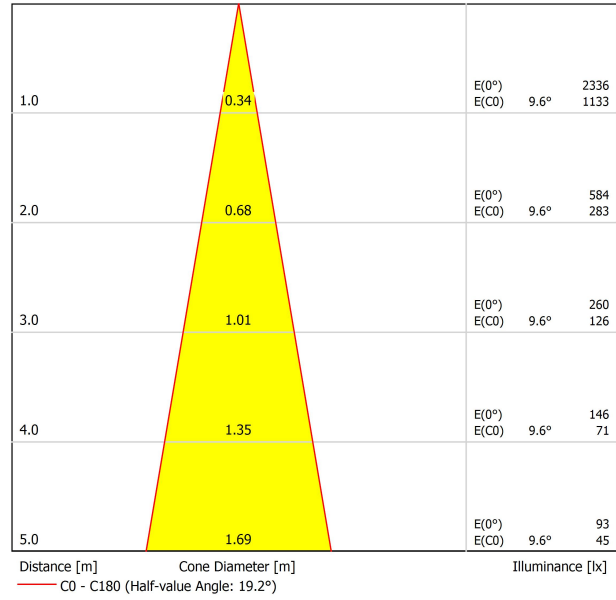

DIAGRAMME CONIQUE