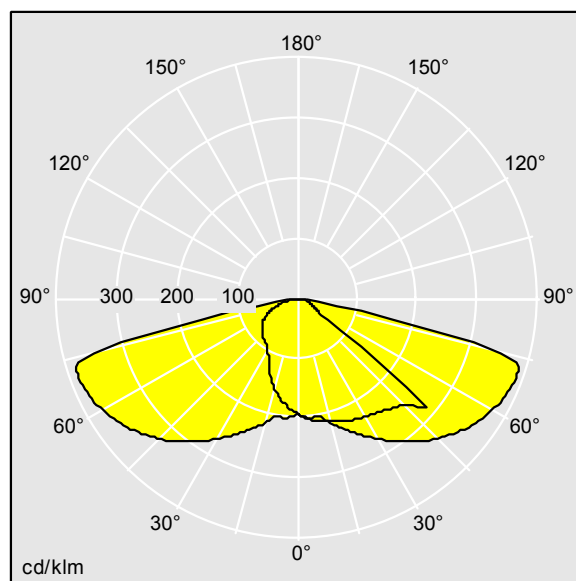

Thor

Une lanterne LED urbaine et intelligente de taille Large, avec 48 LED 500mA et une optique Route étroite et dôme en polycarbonate avec traitement anti-UV et finition anthracite (proche RAL 7043). Classe électrique II, IP66, IK08. Corps, support et anneau : aluminium fonderie (AS12U, équivalent LM6, EN AC-44300) traité contre la corrosion, gris anthracite 900 sablé thermopoudré. Boîtier : 4 mm trempé plat verre. Vis et fermeture : Acier inox. Pré-câblé avec 9 m de câble. Montage latéral sur un emmanchement de Ø 60 mm, inclinaison 0°, réglable de -15° à +10°. Equipé d'un système de réduction de puissance, qui entre en vigueur 3 heures avant et 5 heures après le point milieu de la nuit. Livré avec LED 3 000 K.

Dimensions : Ø577 x 155 mm

Puissance du luminaire: 73 W

Flux lumineux du luminaire: 9749 lm

Efficacité lumineuse du luminaire: 134 lm/W

Poids : 13,9 kg

Scx : 0.044 m²

TLG_THRL_F_MLEFD0.jpg

TLG_THOR_M_BRK.wmf

TL_THLFD48L50NR730.ltd

Position de la lampe: STD - Standard

Source lumineuse: LED

Flux lumineux du luminaire*: 9749 lm

Efficacité lumineuse du luminaire*: 134 lm/W

Indice min. de rendu des couleurs: 70

Température de couleur*: 3000 Kelvin