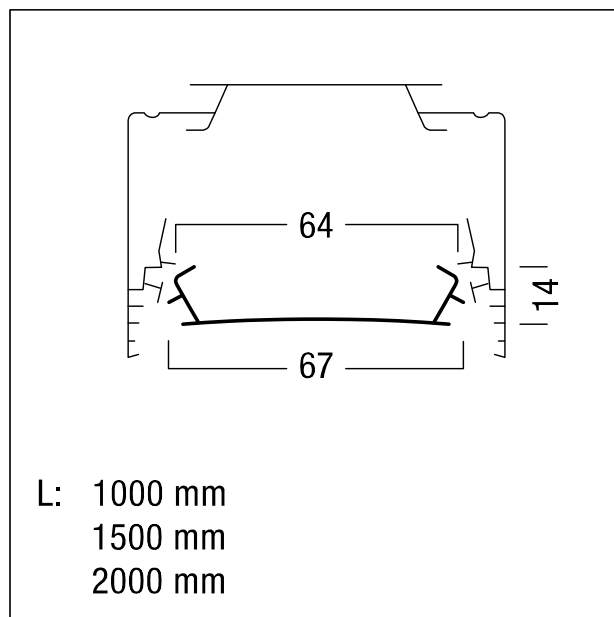

Couvercle

Cache de = 1500 mm pour un aspect homogène des chemins lumineux interrompus de couleur blanc en matière plastique.
Dimensions : 1500 x 67 x 14 mm. Poids : 0,2 kg.

ZS_TRS_F_Abdeckstreifen_WH.jpg