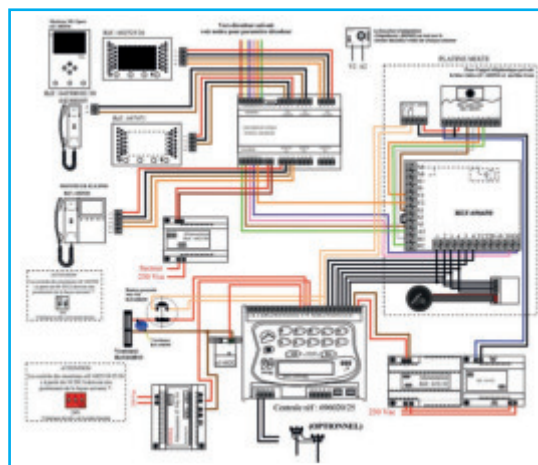

Clavier

- 16 touches
- rétro-éclairage
- Touches braille

Afficheur

- Fond bleu
- Fort contraste
- Caractères 8 mm

- Gestion 400 noms par platine
- Inox 2,5 mm - livrée avec fond d'encastrement
- Compatible techn. Mixte : interphonie standard + GSM
- Conforme loi Handicap
- Platine montée, câblée et testée
- Perçage Ø 25 mm pour lecteur VIGIK

- Centrale - 696021/003
- Alimentation platine - 641301
- Alimentation centrale - 648132
- Lecteur VIGIK - 696132/131
- Alimentation moniteur - 682530

Accessoires (vendus séparément)

Décodeurs d'étages

Réf. 696506
Audio / Vidéo 6 sorties