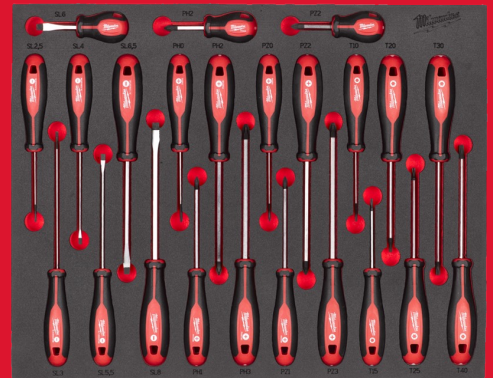

# Trilobe Screwdriver Foam Insert

## MODULE MOUSSE TOURNEVIS TRILOBE

- Poignée Tri-Lobe confortable, optimisée pour un confort maximal de l'utilisateur et des applications à couple élevé.
- Pointes magnétiques trempées pour une durabilité et une rétention maximales des attaches.
- La tige prête à l'emploi de la clé permet d'exercer un effet de levier supplémentaire.
- Collier anti-roulis à 3 côtés sur la poignée.

Article Number	4932479830
Conditionné par	23
Contenu	SL 2.5 / SL 3 / SL 4 / SL 5.5 / SL 6 / SL 6.5 / SL 8, PH 0 / PH 1 / PH 2 / PH 2 / PH 3, PZ 0 / PZ 1 / PZ 2 / PZ 2 / PZ 3, T 10 / T 15 / T 20 / T 25 / T 30 / T 40
Dimension (mm)	45 x 536 x 417
Drawer size	Complet