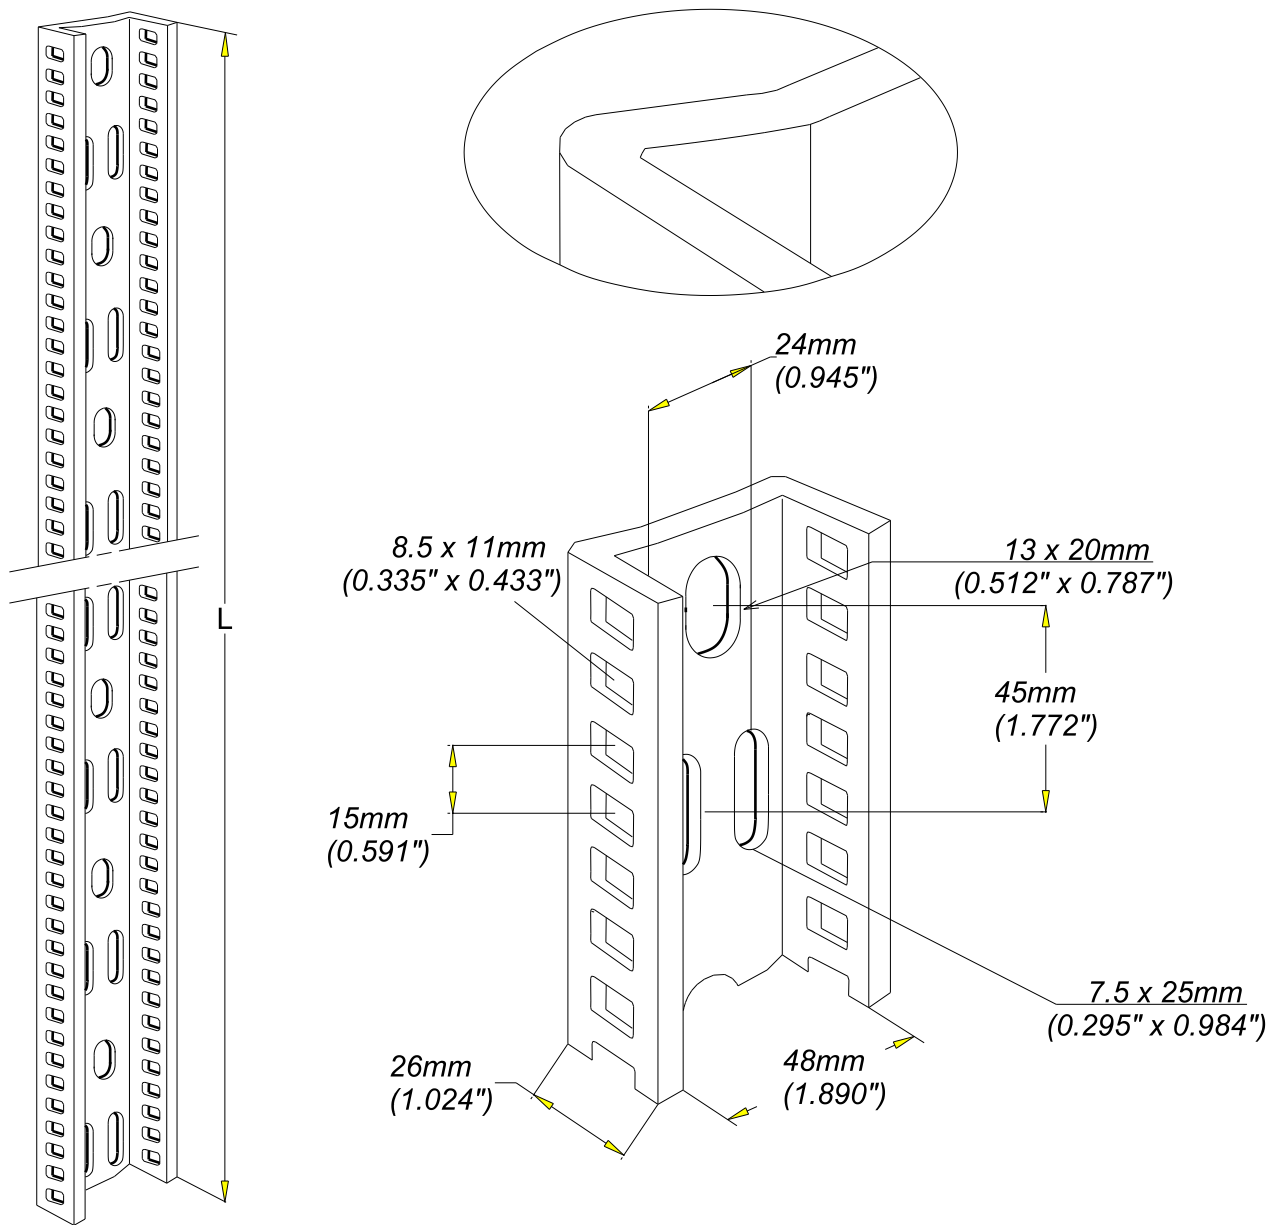

ECHELLE EDF EDF RISER

304L
304L

CABLE
MANAGEMENT

FT0204-8

04-16

EPAISSEUR / THICKNESS 2 / (0.08")	NORME / STANDARD
MATIERE / MATERIAL X2 Cr Ni 18-9	EN 10088-2
PROTECTION / COATING 304L	

REF	CODE	POIDS (Kg/m)	/ WEIGHT (lb/ft)	L (mm)	L (inch)
EDF2/2000	561 018	0.826	0.550	1980	77.95