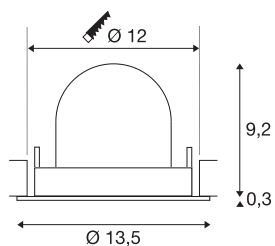

## INFORMATIONS TECHNIQUES

Réf.	1005959
Nombre de sorties lumineuses différentes	1
Orientable ou inclinable	Dispositif rotatif et pivotant
Montage	Encastrement
Détails de montage	Plafond
Courant / tension secondaire	500 mA
Classe de protection	III
Puissance en watts	17.5 W
Lumen	1660 lm
Température de couleur	4000 Kelvin
Angle de rayonnement	20 °
Coloris	noir
IRC	90
UGR ≤	22
Données LXXBXX	L80B50
Durée de vie	50000 h
Risk Group	1
Hauteur	9.5 cm
Diamètre	13.5 cm
Poids net	0.45 kg
Poids brut	0.55 kg
Forme de découpe	rond

Profondeur d'encastrement	9.5 cm
Diamètre d'encastrement	12 cm
Page du BIG WHITE	53