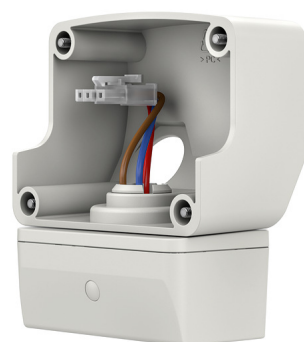

Capteur de lumière theLeda B WH

N° de réf.: 9070762

theben

Accessoires
Technologie des capteurs

Description des fonctions

- Plage de la durée d'activation : 2, 4, 6, 8 heures, marche nocturne / marche permanente
- Luminosité d'allumage réglable de 2 à 200 lux
- Sortie de commutation supplémentaire Éclairage
- Indice de protection IP 55