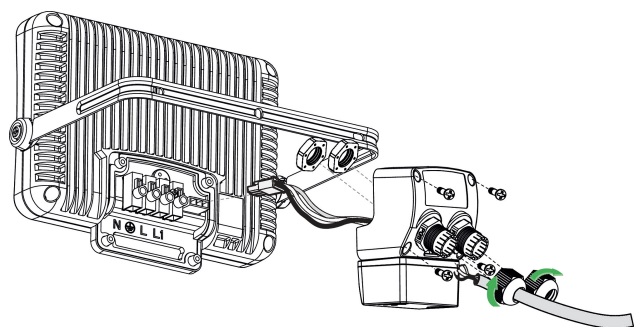

Capteur de lumière theLeda B WH

N° de réf.: 9070762

theben

Accessoires
Technologie des capteurs

Description des fonctions

- Plage de la durée d'activation : 2, 4, 6, 8 heures, marche nocturne / marche permanente
- Luminosité d'allumage réglable de 2 à 200 lux
- Sortie de commutation supplémentaire Éclairage
- Indice de protection IP 55

Schémas de raccordement

Sous réserve de modifications ou d'erreurs

Pour plus d'informations, consulter: www.theben.fr/produit/9070762

Les données de charge sont déterminées avec des illuminants sélectionnés à titre d'exemple et sont donc des données typiques en raison du grand nombre de produits disponibles.