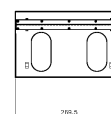

Caractéristiques du produit

| Élément | Valeur |
|---------------------------------|-----------------------|
| niveau de montage | frontal |
| modèle | Hinged frame |
| finition de la barre profilée | en forme de L |
| largeur | 521 mm |
| hauteur | 136,1 mm |
| profondeur | 170 mm |
| dimension (modulaire) | 482,6 mm (19 pouces) |
| nombre d'unités en hauteur (HE) | 3 |
| avec tôle de toit | oui |
| avec porte frontale | non |
| avec parois latérales | oui |
| démontable | non |
| matériau | acier |
| finition de la surface | revêtement par poudre |

Boîtier mural avec charnière 3U 170mm de prof. - Noir

Référence du produit: WB3UB

excel
without compromise.

couleur

noir

Dessins de produits (Version 2U et 3U)

WB2UB

WB3UB

Dessins de produits (Version 4U et 6U)

WB4UB

WB6UB

Informations concernant les références produits

| Référence du produit | Description |
|----------------------|---|
| WB2UB | Boîtier mural avec charnière 2U 170mm de prof - Noir |
| WB3UB | Boîtier mural avec charnière 3U 170mm de prof. - Noir |
| WB4UB | Boîtier mural avec charnière 4U - 170mm de prof. |
| WB6UB | Boîtier mural avec charnière 6U 170mm de prof. - Noir |