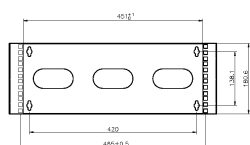

Caractéristiques du produit

| Élément | Valeur |
|---------------------------------|-----------------------|
| niveau de montage | frontal |
| modèle | Hinged frame |
| finition de la barre profilée | en forme de L |
| largeur | 521 mm |
| hauteur | 136,1 mm |
| profondeur | 170 mm |
| dimension (modulaire) | 482,6 mm (19 pouces) |
| nombre d'unités en hauteur (HE) | 3 |
| avec tôle de toit | oui |
| avec porte frontale | non |
| avec parois latérales | oui |
| démontable | non |
| matériau | acier |
| finition de la surface | revêtement par poudre |

Boîtier mural avec charnière 3U 170mm de prof. - Noir

Référence du produit: WB3UB

excel
without compromise.

couleur

noir

Dessins de produits (Version 2U et 3U)

WB2UB

WB3UB

Dessins de produits (Version 4U et 6U)

WB4UB

WB6UB

Informations concernant les références produits

| Référence du produit | Description |
|----------------------|---|
| WB2UB | Boîtier mural avec charnière 2U 170mm de prof - Noir |
| WB3UB | Boîtier mural avec charnière 3U 170mm de prof. - Noir |
| WB4UB | Boîtier mural avec charnière 4U - 170mm de prof. |
| WB6UB | Boîtier mural avec charnière 6U 170mm de prof. - Noir |