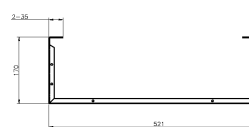

Caractéristiques du produit

| Élément | Valeur |
|---------------------------------|-----------------------|
| niveau de montage | frontal |
| modèle | Hinged frame |
| finition de la barre profilée | en forme de L |
| largeur | 521 mm |
| hauteur | 136,1 mm |
| profondeur | 170 mm |
| dimension (modulaire) | 482,6 mm (19 pouces) |
| nombre d'unités en hauteur (HE) | 3 |
| avec tôle de toit | oui |
| avec porte frontale | non |
| avec parois latérales | oui |
| démontable | non |
| matériau | acier |
| finition de la surface | revêtement par poudre |

Boîtier mural avec charnière 3U 170mm de prof. - Noir

Référence du produit: WB3UB

excel
without compromise.

couleur

noir

Dessins de produits (Version 2U et 3U)

WB2UB

WB3UB