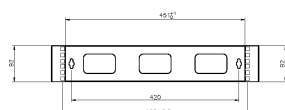

Caractéristiques du produit

| Élément | Valeur |
|---------------------------------|-----------------------|
| niveau de montage | frontal |
| modèle | Hinged frame |
| finition de la barre profilée | en forme de L |
| largeur | 521 mm |
| hauteur | 136,1 mm |
| profondeur | 170 mm |
| dimension (modulaire) | 482,6 mm (19 pouces) |
| nombre d'unités en hauteur (HE) | 3 |
| avec tôle de toit | oui |
| avec porte frontale | non |
| avec parois latérales | oui |
| démontable | non |
| matériau | acier |
| finition de la surface | revêtement par poudre |

Boîtier mural avec charnière 3U 170mm de prof. - Noir

Référence du produit: WB3UB

excel
without compromise.

couleur

noir

Dessins de produits (Version 2U et 3U)

WB2UB

WB3UB

Dessins de produits (Version 4U et 6U)

WB4UB

WB6UB

Informations concernant les références produits

| Référence du produit | Description |
|----------------------|---|
| WB2UB | Boîtier mural avec charnière 2U 170mm de prof - Noir |
| WB3UB | Boîtier mural avec charnière 3U 170mm de prof. - Noir |
| WB4UB | Boîtier mural avec charnière 4U - 170mm de prof. |
| WB6UB | Boîtier mural avec charnière 6U 170mm de prof. - Noir |