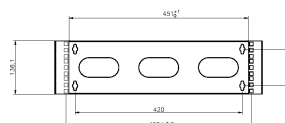

Caractéristiques du produit

| Élément | Valeur |
|---------------------------------|-----------------------|
| niveau de montage | frontal |
| modèle | Hinged frame |
| finition de la barre profilée | en forme de L |
| largeur | 521 mm |
| hauteur | 136,1 mm |
| profondeur | 170 mm |
| dimension (modulaire) | 482,6 mm (19 pouces) |
| nombre d'unités en hauteur (HE) | 3 |
| avec tôle de toit | oui |
| avec porte frontale | non |
| avec parois latérales | oui |
| démontable | non |
| matériau | acier |
| finition de la surface | revêtement par poudre |

Boîtier mural avec charnière 3U 170mm de prof. - Noir

Référence du produit: WB3UB

excel
without compromise.

couleur

noir

Dessins de produits (Version 2U et 3U)

WB2UB

WB3UB

Dessins de produits (Version 4U et 6U)

WB4UB

WB6UB

Informations concernant les références produits

| Référence du produit | Description |
|----------------------|---|
| WB2UB | Boîtier mural avec charnière 2U 170mm de prof - Noir |
| WB3UB | Boîtier mural avec charnière 3U 170mm de prof. - Noir |
| WB4UB | Boîtier mural avec charnière 4U - 170mm de prof. |
| WB6UB | Boîtier mural avec charnière 6U 170mm de prof. - Noir |