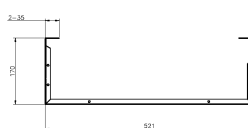

Caractéristiques du produit

| Élément | Valeur |
|---------------------------------|-----------------------|
| niveau de montage | frontal |
| modèle | Hinged frame |
| finition de la barre profilée | en forme de L |
| largeur | 521 mm |
| hauteur | 136,1 mm |
| profondeur | 170 mm |
| dimension (modulaire) | 482,6 mm (19 pouces) |
| nombre d'unités en hauteur (HE) | 3 |
| avec tôle de toit | oui |
| avec porte frontale | non |
| avec parois latérales | oui |
| démontable | non |
| matériau | acier |
| finition de la surface | revêtement par poudre |

Boîtier mural avec charnière 3U 170mm de prof. - Noir

Référence du produit: WB3UB

excel
without compromise.

couleur

noir

Dessins de produits (Version 2U et 3U)

WB2UB

WB3UB

Dessins de produits (Version 4U et 6U)

WB4UB

WB6UB

Informations concernant les références produits

| Référence du produit | Description |
|----------------------|---|
| WB2UB | Boîtier mural avec charnière 2U 170mm de prof - Noir |
| WB3UB | Boîtier mural avec charnière 3U 170mm de prof. - Noir |
| WB4UB | Boîtier mural avec charnière 4U - 170mm de prof. |
| WB6UB | Boîtier mural avec charnière 6U 170mm de prof. - Noir |