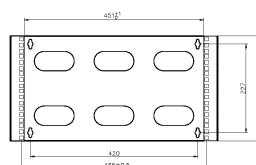

Caractéristiques du produit

| Élément | Valeur |
|---------------------------------|-----------------------|
| niveau de montage | frontal |
| modèle | Hinged frame |
| finition de la barre profilée | en forme de L |
| largeur | 521 mm |
| hauteur | 136,1 mm |
| profondeur | 170 mm |
| dimension (modulaire) | 482,6 mm (19 pouces) |
| nombre d'unités en hauteur (HE) | 3 |
| avec tôle de toit | oui |
| avec porte frontale | non |
| avec parois latérales | oui |
| démontable | non |
| matériau | acier |
| finition de la surface | revêtement par poudre |

Boîtier mural avec charnière 3U 170mm de prof. - Noir

Référence du produit: WB3UB

excel
without compromise.

couleur

noir

Dessins de produits (Version 2U et 3U)

WB2UB

WB3UB

Dessins de produits (Version 4U et 6U)

WB4UB

WB6UB

Informations concernant les références produits

| Référence du produit | Description |
|----------------------|---|
| WB2UB | Boîtier mural avec charnière 2U 170mm de prof - Noir |
| WB3UB | Boîtier mural avec charnière 3U 170mm de prof. - Noir |
| WB4UB | Boîtier mural avec charnière 4U - 170mm de prof. |
| WB6UB | Boîtier mural avec charnière 6U 170mm de prof. - Noir |