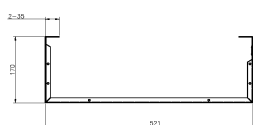

Caractéristiques du produit

| Élément | Valeur |
|---------------------------------|-----------------------|
| niveau de montage | frontal |
| modèle | Hinged frame |
| finition de la barre profilée | en forme de L |
| largeur | 521 mm |
| hauteur | 136,1 mm |
| profondeur | 170 mm |
| dimension (modulaire) | 482,6 mm (19 pouces) |
| nombre d'unités en hauteur (HE) | 3 |
| avec tôle de toit | oui |
| avec porte frontale | non |
| avec parois latérales | oui |
| démontable | non |
| matériau | acier |
| finition de la surface | revêtement par poudre |

Boîtier mural avec charnière 3U 170mm de prof. - Noir

Référence du produit: WB3UB

excel
without compromise.

couleur

noir

Dessins de produits (Version 2U et 3U)

WB2UB

WB3UB

Dessins de produits (Version 4U et 6U)

WB4UB

WB6UB

Informations concernant les références produits

| Référence du produit | Description |
|----------------------|---|
| WB2UB | Boîtier mural avec charnière 2U 170mm de prof - Noir |
| WB3UB | Boîtier mural avec charnière 3U 170mm de prof. - Noir |
| WB4UB | Boîtier mural avec charnière 4U - 170mm de prof. |
| WB6UB | Boîtier mural avec charnière 6U 170mm de prof. - Noir |