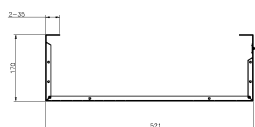

Caractéristiques du produit

| Élément | Valeur |
|---------------------------------|-----------------------|
| niveau de montage | frontal |
| modèle | Hinged frame |
| finition de la barre profilée | en forme de L |
| largeur | 521 mm |
| hauteur | 136,1 mm |
| profondeur | 170 mm |
| dimension (modulaire) | 482,6 mm (19 pouces) |
| nombre d'unités en hauteur (HE) | 3 |
| avec tôle de toit | oui |
| avec porte frontale | non |
| avec parois latérales | oui |
| démontable | non |
| matériau | acier |
| finition de la surface | revêtement par poudre |

Boîtier mural avec charnière 3U 170mm de prof. - Noir

Référence du produit: WB3UB

excel
without compromise.

couleur

noir

Dessins de produits (Version 2U et 3U)

WB2UB

WB3UB

Dessins de produits (Version 4U et 6U)

WB4UB

WB6UB

Informations concernant les références produits

| Référence du produit | Description |
|----------------------|---|
| WB2UB | Boîtier mural avec charnière 2U 170mm de prof - Noir |
| WB3UB | Boîtier mural avec charnière 3U 170mm de prof. - Noir |
| WB4UB | Boîtier mural avec charnière 4U - 170mm de prof. |
| WB6UB | Boîtier mural avec charnière 6U 170mm de prof. - Noir |