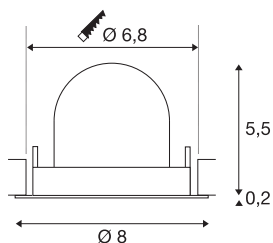

INFORMATIONS TECHNIQUES

Réf.	1005857
Nombre de sorties lumineuses différentes	1
Orientable ou inclinable	Dispositif rotatif et pivotant
Montage	Encastrement
Détails de montage	Plafond
Courant / tension secondaire	200 mA
Classe de protection	III
Puissance en watts	7 W
Lumen	740 lm
Température de couleur	4000 Kelvin
Angle de rayonnement	55 °
Coloris	noir
IRC	90
UGR ≤	25
Données LXXBXX	L80B50
Durée de vie	50000 h
Hauteur	5.7 cm
Diamètre	8 cm
Poids net	0.13 kg
Poids brut	0.15 kg
Forme de découpe	rond
Profondeur d'encastrement	8 cm

Diamètre d'encastrement	6.8 cm
Page du BIG WHITE	49