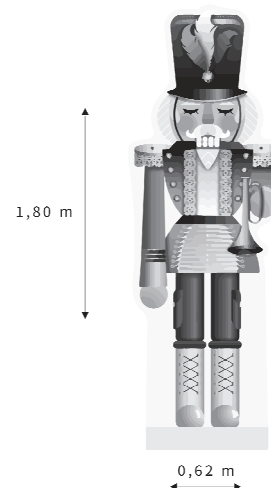

ERWIN

93824

 **FESTILIGHT**
LIGHT UP YOUR LIFE !

93824

Laissez-vous tenter par notre mythique casse-noisette Erwin en version géante et colorée, il fera sensation ! Il mesure 1,80m de hauteur pour 0,62m de largeur. Avec un poids de 15kg, il est aussi bien conçu pour l'intérieur que pour l'extérieur.

CARACTÉRISTIQUES TECHNIQUES

Dimensions (L x l x h) : **0,00 x 62,00 x 180,00**
Poids : **0,000**
Nombre d'ampoules : **0**
Couleur led :
Animation : **0**

Tension (V) : **0,0**
Puissance (W) : **0,0**
Usage : **Extérieur**
Indice de protection (IP) : **0**
Classe électrique :

Matière du câble :
Couleur du câble :
Raccordable : **0**

DÉCOR DE JOUR: Retrouvez toutes nos décorations de jour pour les fêtes de fin d'années. Boules incassables, flocons pailletés, têtes à trou et casse-noisettes géants : il y a tout ce qu'il vous faut !

EMBALLAGE

Gencod : **3700185666837**
Dimensions (L x l x h) : **0,00 x 0,00 x 0,00**
Poids : **0,000**
Type emballage :

CARTON PCB

Quantité : **1**
Poids : **0,000**
Dimensions (L x l x h) : **1805,00 x 625,00 x 12,00**