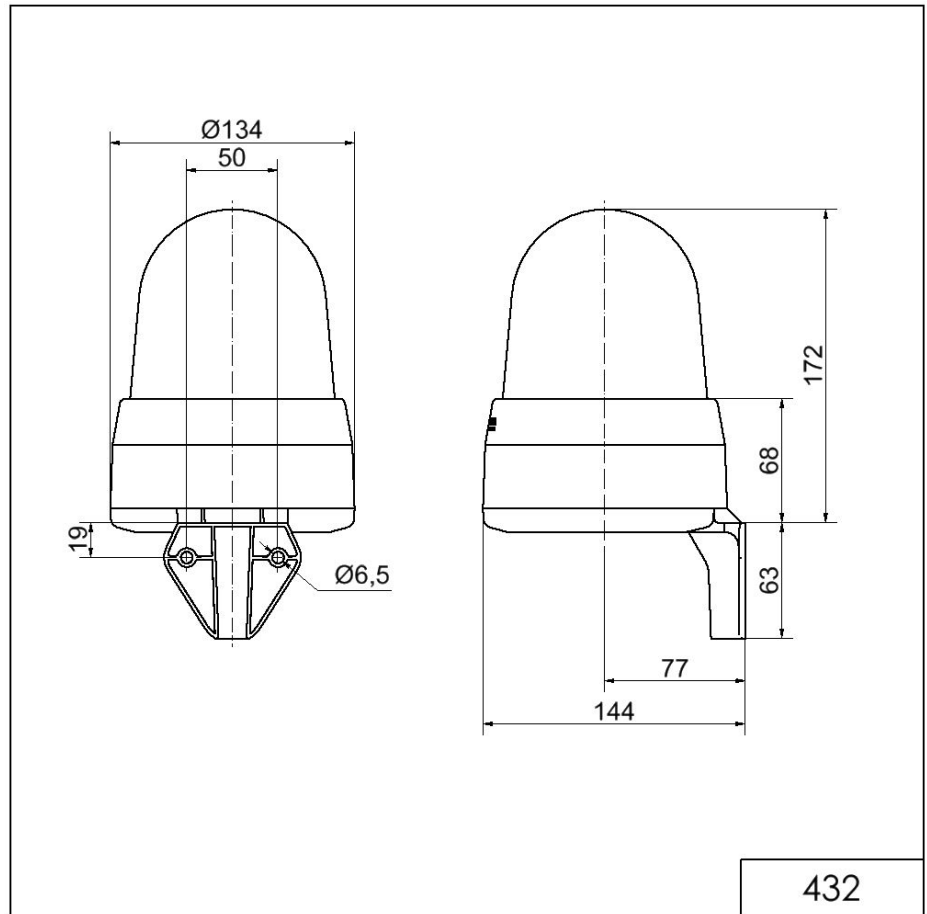

Midi / LED/Multi-Tone Sounder 432

Sirène DEL WM 32 sons 24VAC/DC BU

DESSIN

! Pour plus d'informations sur l'installation et le montage, reportez-vous au guide d'utilisation approprié sur www.werma.com. Cette copie imprimée est pour information seulement et est sujette à modification.