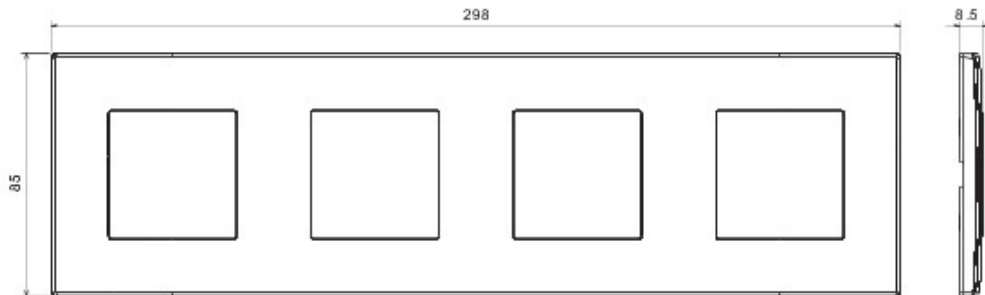

Appareillage résidentiel pour installation en boîte d'encastrement cloisons creuses ou maçonnerie, caractérisé par la sobriété et l'élégance de ses formes classiques. Les plaques en technopolymère sont disponibles en sept couleurs, de 1 poste (2 modules) à 5 postes (2+2+2+2 modules) et peuvent être installées indifféremment aussi bien en position horizontale qu'en verticale. La gamme, développée autour d'un ensemble de mécanismes monoblocs, est disponible en deux couleurs: blanc et ivoire, en finition brillante. Extensible grâce aux mécanismes modulaires de la gamme Chorus.

Catégorie	Plaque	Couleur	Crème
Matière	Technopolymère	Finition	Brillante
Description	4 postes	Type	Horizontale/Verticale
Entraxe	71 mm	Test du fil incandescent	650 °C
Thermopression avec bille	70 °C	Norme	EN 60669-1

### DIMENSIONS