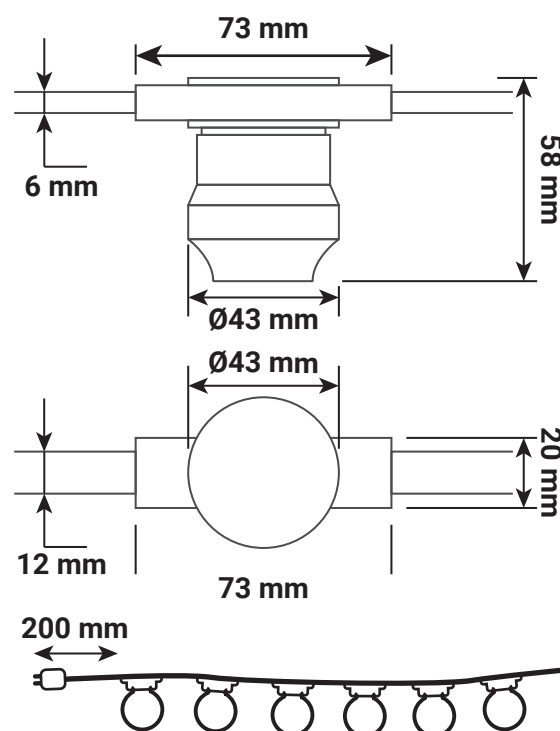

## GUIRLANDE FORAINE CÂBLE PLAT 10 MÈTRES

REF : 51011

### Ref. 51011

Type : Guirlande foraine câble plat

Douilles : 20

Culot : E27\*

Compatible : LED / Fluocompacte / Halogen

Finition extérieure : Noir

Dimensions (L) : 10 mètres

Emballage : Boite

Pmax ≈ 1500W Max

EAN : 3701124425843

Connexion électrique à l'extrémité du boîtier

Largeur câble : 13 mm

Épaisseur câble : 5 mm

Câble : 2 x 1,5 mm<sup>2</sup> HO5RNH2-F

### Dimensions