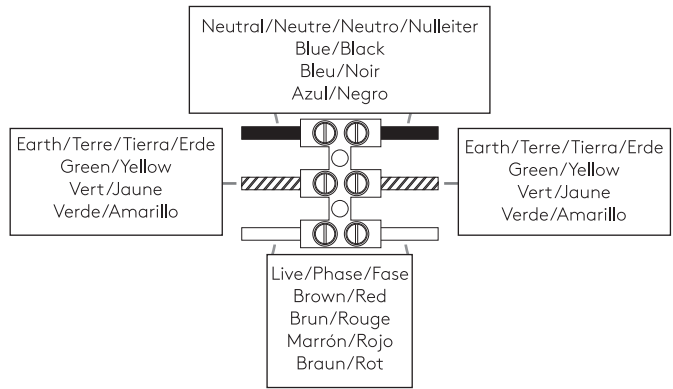

1

TURN OFF POWER
Couper Le Courant! /
Spegner La Corrente! /
Strom Abshalten!

2

3

4

5