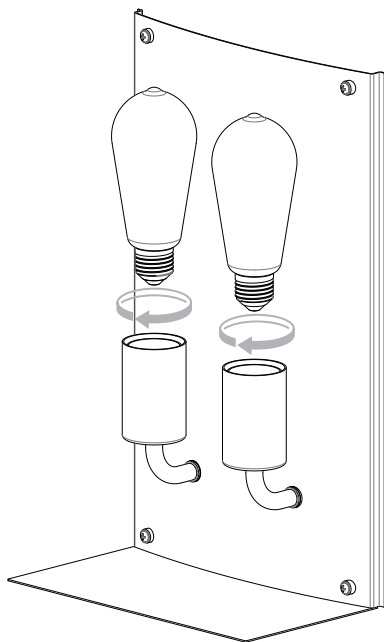

DE

LESEN SIE BITTE DIE ANWEISUNGEN
SORGFÄLTIG DURCH, BEVOR SIE MIT DEM
ZUSAMMENBAUEN BEGINNEN

Phase: Normalerweise Braun / Rot
Nulleiter: Normalerweise Blau / Schwarz
Erde: Normalerweise Grün / Gelb

FOR WALL USE ONLY
Usage mural uniquement
Solo per uso a parete
Nur zur Verwendung als Wandleuchte

1

TURN OFF POWER
 Couper Le Courant! /
 Spegner La Corrente! /
 Strom Abshalten!

2

3

4

5