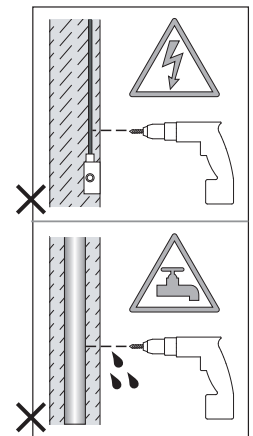

Cavo positivo: normalmente marrone o rosso
Cavo neutro: normalmente blu o nero
Cavo terra: normalmente verde o giallo

FR

LIRE ATTENTIVEMENT LES INSTRUCTIONS
AVANT DE COMMENCER LE MONTAGE

Phase: Normalement Brun / Rouge
Neutre: Normalement Bleu / Noir
Terre: Normalement Vert / Jaune

DE

LESEN SIE BITTE DIE ANWEISUNGEN
SORGFÄLTIG DURCH, BEVOR SIE MIT DEM
ZUSAMMENBAUEN BEGINNEN

Phase: Normalerweise Braun / Rot
Nulleiter: Normalerweise Blau / Schwarz
Erde: Normalerweise Grün / Gelb

FOR WALL USE ONLY
Usage mural uniquement
Solo per uso a parete
Nur zur Verwendung als Wandleuchte