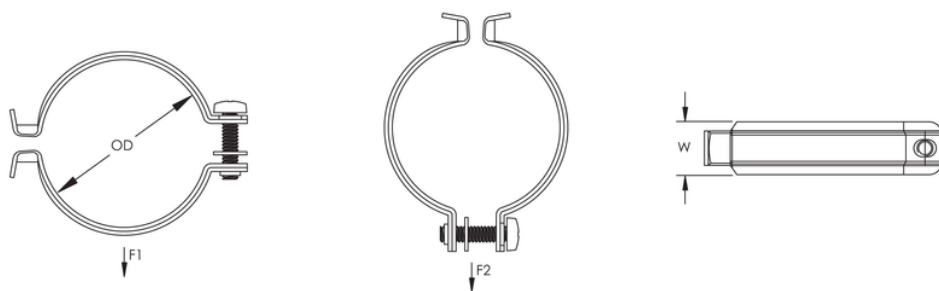

DIAGRAMMES

AVERTISSEMENT

Les produits nVent doivent être installés et utilisés conformément aux consignes figurant dans les fiches d'instructions et les documents de formation des produits nVent. Les fiches d'instructions sont disponibles à l'adresse suivante: www.nvent.com et auprès de votre représentant du service client nVent. Une mauvaise installation, une utilisation incorrecte, une application erronée ou toute autre forme de non-respect scrupuleux des instructions et avertissements de nVent peuvent entraîner un dysfonctionnement du produit, des dommages matériels, des lésions corporelles graves et le décès et/ou annuler votre garantie.

Amérique du Nord

+1.800.753.9221

Option 1 - Soins de client

Option 2 - Appui technique

Europe

Pays Bas:

+31 800-0200135

La France:

+33 800 901 793

Europe

L'Allemagne:

800 1890272

D'autres pays:

+31 13 5835404

APAC

Changhai:

+ 86 21 2412 1618/19

Sydney:

+61 2 9751 8500

Notre brochure puissante des marques:
nVent.com **CADDY ERICO HOFFMAN RAYCHEM SCHROFF**
TRACER