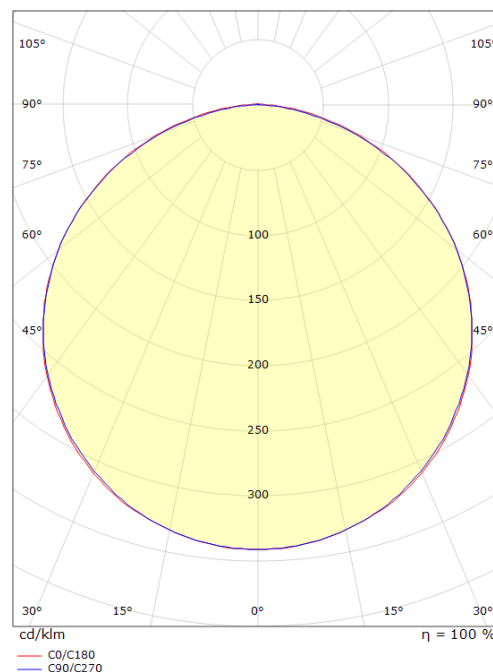

Codes-articles: **5046 391236**
 EAN: 7021983912367

Source lumineuse

Type de source lumineuse: LED (non interchangeable)
 Wattage: 6,5W
 System wattage: 6.5W
 Luminous flux: 790lm
 Efficacité: 122 lm/W
 Tension: 24V
 Température des couleurs: 3000K
 Rendu des couleurs (CRI): Ra>90
 Facteur MacAdams: SDCM: 3
 Durée de vie: L70/B50>50,000
 Light distribution: Directe
 Optique: Plastic Opal
 Faisceau: 110°

Montage/Connexion

Montage: Surface, Indoor

Dimensions (mm)

Longueur (L): 570
 Largeur (W): 17
 Hauteur (H): 7
 Poids (brutto/netto): 0.093

Emballage

Dimensions de l'emballage: 618 x 21 x 11

7 0 2 1 9 8 3 9 1 2 3 6 7