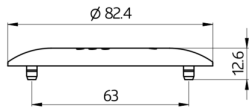

Dimensions 93772