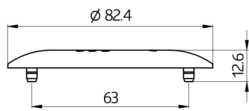

Dimensions 93771

Dimensions 93773