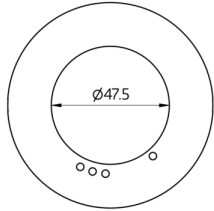

### Données techniques

<b>Dimensions:</b>	Ø 82 x 13 mm
<b>Résistance aux chocs:</b>	IK05
<b>Boîtier:</b>	Polycarbonate, UV-résistant

Dimensions 93772

Dimensions 93771

Dimensions 93773