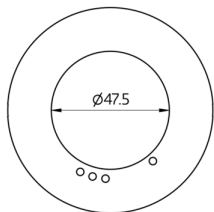

### Données techniques

<b>Dimensions:</b>	Ø 82 x 13 mm
<b>Résistance aux chocs:</b>	IK05
<b>Boîtier:</b>	Polycarbonate, UV-résistant

Dimensions 93772

Dimensions 93771

Dimensions 93773