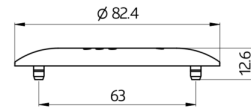

Dimensions 93772