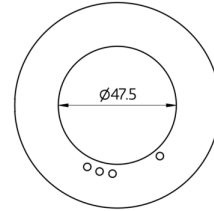

### Données techniques

<b>Dimensions:</b>	Ø 82 x 13 mm
<b>Résistance aux chocs:</b>	IK05
<b>Boîtier:</b>	Polycarbonate, UV-résistant

Dimensions 93772

Dimensions 93771

Dimensions 93773