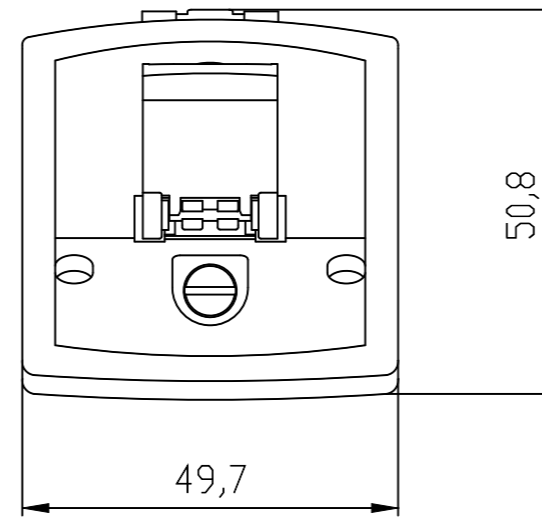

Vorne offen / Front open

Vorne / Front

Links / Left

Oben offen / Top open

Oben / Top

Alle Bemessungswerte sind in Millimeter (mm) angegeben.
All dimensions are in millimeters (mm).

SIEMENS

6GK19011BK000AA2_001

Format / Size: DIN A3

Maßstab / Scale: 1:1