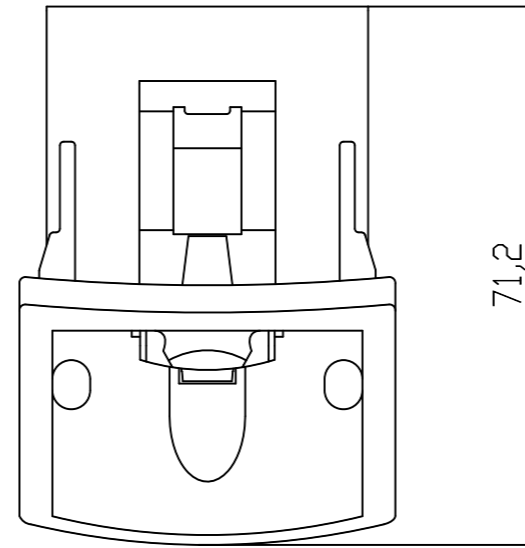

Vorne offen / Front open

Vorne / Front

Links / Left

Oben offen / Top open

Oben / Top

Alle Bemessungswerte sind in Millimeter (mm) angegeben.
All dimensions are in millimeters (mm).

SIEMENS

6GK19011BK000AA2_001

Format / Size: DIN A3

Maßstab / Scale: 1:1