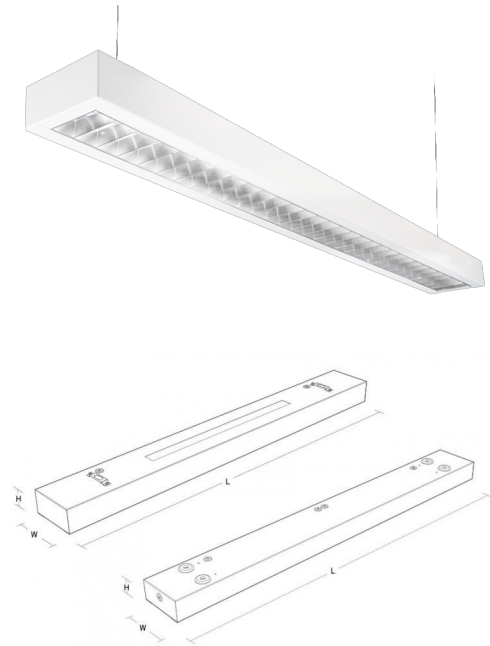

Codes-articles:

8246 090520

EAN:

5703821172424

Source lumineuse

Type de source lumineuse:	LED
Wattage:	34W
System wattage:	34.0W
Luminous flux:	4610lm
Efficacité:	136 lm/W
Tension:	230V
Température des couleurs:	4000K
Rendu des couleurs (CRI):	Ra>80
Facteur MacAdams:	SDCM: 3
Durée de vie:	L80/B10>50,000
Light distribution:	Direct/Indirect
Optique:	Grille double parabole, mat satiné

Montage/Connexion

Montage:	Suspendu, Indoor
Wire set:	Kit de câble avec boucle M13 avec 2 supports 2x2 m
Câble:	Cable 5x0,75mm ² 2,5m white
Max. luminaires per circuit breaker:	B10: 13, B16: 24, C10: 21, C16: 38

Dimensions (mm)

Longueur (L):	1200
Largeur (W):	142
Hauteur (H):	81
Poids (brutto/netto):	6.2 / 6

Emballage

Dimensions de l'emballage:	1255 x 146 x 95
----------------------------	-----------------

5 7 0 3 8 2 1 1 7 2 4 2 4