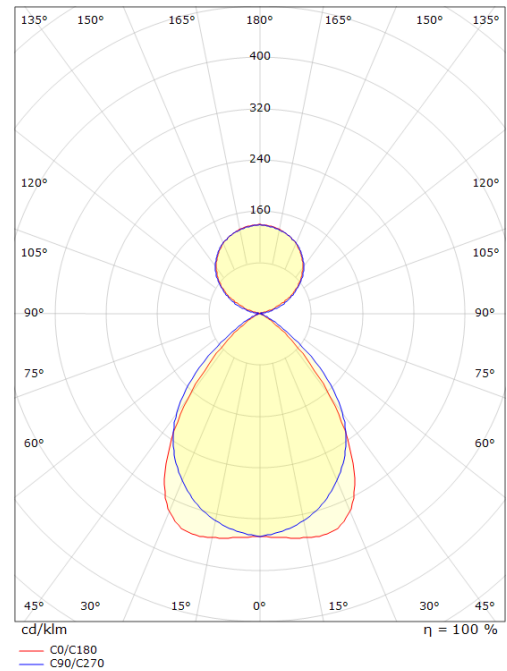

Codes-articles:

8246 090520

EAN:

5703821172424

Source lumineuse

Type de source lumineuse:	LED
Wattage:	34W
System wattage:	34.0W
Luminous flux:	4610lm
Efficacité:	136 lm/W
Tension:	230V
Température des couleurs:	4000K
Rendu des couleurs (CRI):	Ra>80
Facteur MacAdams:	SDCM: 3
Durée de vie:	L80/B10>50,000
Light distribution:	Direct/Indirect
Optique:	Grille double parabole, mat satiné

Dimensions (mm)

Longueur (L):	1200
Largeur (W):	142
Hauteur (H):	81
Poids (brutto/netto):	6.2 / 6

Emballage

Dimensions de l'emballage:	1255 x 146 x 95
----------------------------	-----------------

5 7 0 3 8 2 1 1 7 2 4 2 4