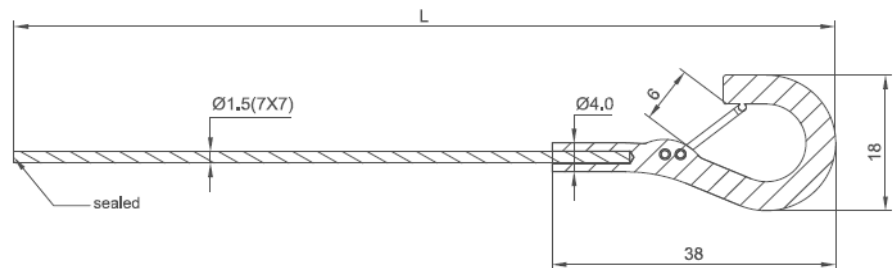

KIT FILIN AVEC SIMPLE MOUSQUETON + VERROU PM

DESIGNATION :	Kit complet de filin avec mousqueton simple et son verrou petit modèle de 1,5 mm
MATIERE :	Filin : Acier galvanisé 7x7 brins Verrou : Aluminium anodisé 6061 T6, laiton nickelé et acier
OBSERVATIONS :	Rupture des brins au-delà de la charge annoncée Coefficient de sécurité 5, soit 160 kg
COULEUR :	Gris acier
NORMALISATION :	Conforme à la norme NF EN ISO 6892-1

Réf. BLM	Désignation	Ø Section fil	Longueur filin	Charge max.	Poids U en Kg	Cond. Sachet
611 15 0	Kit filin avec mousqueton + verrou PM	1,5	1 m	32 Kg	0,025	10
621 15 0	Kit filin avec mousqueton + verrou PM		2 m		0,035	10
631 15 0	Kit filin avec mousqueton + verrou PM		3 m		0,045	10
651 15 0	Kit filin avec mousqueton + verrou PM		5 m		0,065	10
681 15 0	Kit filin avec mousqueton + verrou PM		8 m		0,095	10
699 15 0	Kit filin avec mousqueton + verrou PM		10 m		0,110	10

Cotes en mm