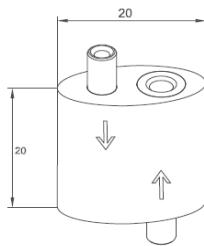

KIT FILIN AVEC SIMPLE MOUSQUETON + VERROU PM

DESIGNATION :	Kit complet de filin avec mousqueton simple et son verrou petit modèle de 1,5 mm
MATIERE :	Filin : Acier galvanisé 7x7 brins Verrou : Aluminium anodisé 6061 T6, laiton nickelé et acier
OBSERVATIONS :	Rupture des brins au-delà de la charge annoncée Coefficient de sécurité 5, soit 160 kg
COULEUR :	Gris acier
NORMALISATION :	Conforme à la norme NF EN ISO 6892-1

Réf. BLM	Désignation	Ø Section fil	Longueur filin	Charge max.	Poids U en Kg	Cond. Sachet
611 15 0	Kit filin avec mousqueton + verrou PM	1,5	1 m	32 Kg	0,025	10
621 15 0	Kit filin avec mousqueton + verrou PM		2 m		0,035	10
631 15 0	Kit filin avec mousqueton + verrou PM		3 m		0,045	10
651 15 0	Kit filin avec mousqueton + verrou PM		5 m		0,065	10
681 15 0	Kit filin avec mousqueton + verrou PM		8 m		0,095	10
699 15 0	Kit filin avec mousqueton + verrou PM		10 m		0,110	10

Cotes en mm