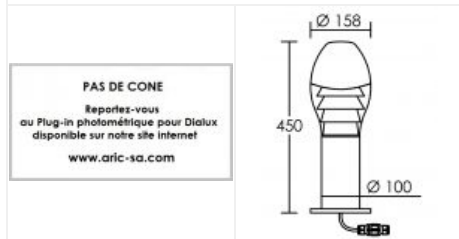

# Borne basse NEWAY E27 graphite

Borne extérieure IP65, hauteur 45cm, E27 75W max, lampe non fournie

Code : **4020**

## Caractéristiques techniques

<b>Utilisation</b>	extérieure	<b>Puissance nominale / absorbée</b>	1 x 75 W
<b>IP</b>	IP65	<b>Tension / Fréquence / Intensité</b>	230 V ; 50/60 Hz
<b>IK</b>	IK07	<b>Driver / Alimentation</b>	Direct sur réseau sans alimentation
<b>Classe</b>	Classe 1 - isolation fonctionnelle avec borne de terre	<b>Facteur de puissance</b>	dépend de la lampe utilisée
<b>Résistance au feu</b>	850°C	<b>Température d'utilisation</b>	-20 °C / +35 °C
<b>Mode de montage</b>	Sol - surface	<b>Variation</b>	dépend de la lampe utilisée
<b>Matières / Coloris n°1</b>	corps aluminium graphite 7024 extrudé	<b>Poids net</b>	2.66 kg
<b>Matières / Coloris n°2</b>	diffuseur / vasque polycarbonate (PC) cristal / transparent / clair	<b>Applications spécifiques</b>	<ul style="list-style-type: none"> <li>■ Balisage</li> <li>■ Extérieur résidentiel</li> </ul>
<b>Orientation du produit</b>	fixe	<b>Recommandations d'installation</b>	Lampe E27 diamètre maxi 55mm.
<b>Nombre et type de source</b>	Plusieurs types de sources possibles - 1 lampe non fournie	<b>Câblage</b>	Précâblée avec raccord - 2 sorties, code 0743, IP68.
<b>Douille / Culot</b>	E27		