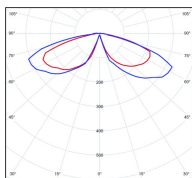

Avenue 2

catalogue 2020 p. 252

réf. 102010000

EAN. 3663660008990

Modèle 4

Données techniques

Tension nominale	230V AC
Plage de tension d'entrée	230 - 250 V AC
Driver output	-
Alimentation output	-
Classe	1
IP	44
IK	-
Diffuseur	Verre clair
Paralume	-
Source	E27
Température de couleur réelle	-
Flux total sortant	- lm
Consommation totale	- W
Classe énergétique	Classe de la lampe (non fournie)
Efficacité lumineuse	-
IRC	-
SDCM	-
Espacement conseillé (PMR Emoy - 20 lux)	- m
Hauteur de placement	- m
Largeur du placement	- m
Optique	-
Dimmable	-
Ta	-
Durée de vie LED	-
Plage de température ambiante	-10 ~50°C
UGR	-
ULR	-
Distorsion harmonique THDI	-
Fixation	Oui
Détection	Non
Avec prise IP55	Non

Données logistiques

Dimensions du modèle	H.550 L.240 P.337
Poids net	2.660 Kg
Poids brut	3.530 Kg
Dimensions colis 1	H.510 L.360 P.260

Certifications et garanties

CE	Oui
UL	Non
EAC	Oui
RoHS	Oui
ENEC	Non
Anti-corrosion	25 ans (sur Aluminium)
Technique	5 ans
Electronique	5 ans