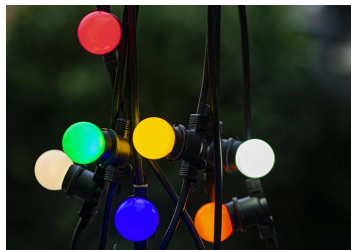

LED Party G45 E27 1W 70lm 865

Numéro d'article 80100035277

BAI Party Bulb LED Sphérique G45 E27 1W 6500K Opale 70lm 230V-240V 360° 45x70mm P45 IP44 PC éclairage de Noël/fêtes Lampe LED pour guirlande

Ces ampoules guirlandes LED écoénergétiques de Bailey sont faites de plastique coloré dans la masse. Cela les rend beaucoup plus sûrs que leurs prédécesseurs traditionnels et fournit une lumière agréable et uniforme. Idéal pour les vacances, lors de festivals, terrasses, jardins à bière, parcs d'attractions ou pour d'autres décorations festives. Chaque fête mérite une ampoule Bailey Party! Peut également être utilisé à l'extérieur dans un support suspendu dans le cas de l'usage d'une douille appropriée (le support doit faire un joint étanche avec l'ampoule). Nous vous recommandons d'utiliser la lampe avec les guirlandes Bailey de 5, 10, 25 ou 50 m.