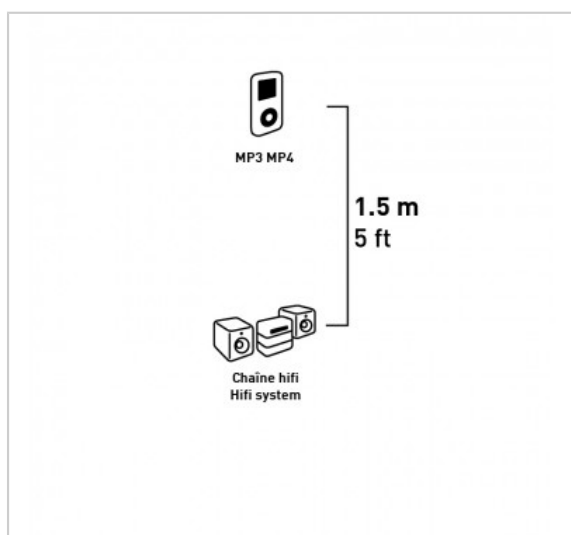

CORDON JACK

JACK 3.5mm Mâle / 2 RCA Mâle - 1m50

Référence : 721525

FICHE TECHNIQUE

Connecteur 1	Jack 3,5 mm
Connecteur 2	2 RCA
Genre 1	Mâle
Genre 2	Mâle
Type de produit	cordon
Longueur en m	1.5
Finition	nickel
Compatibilité 3D	0