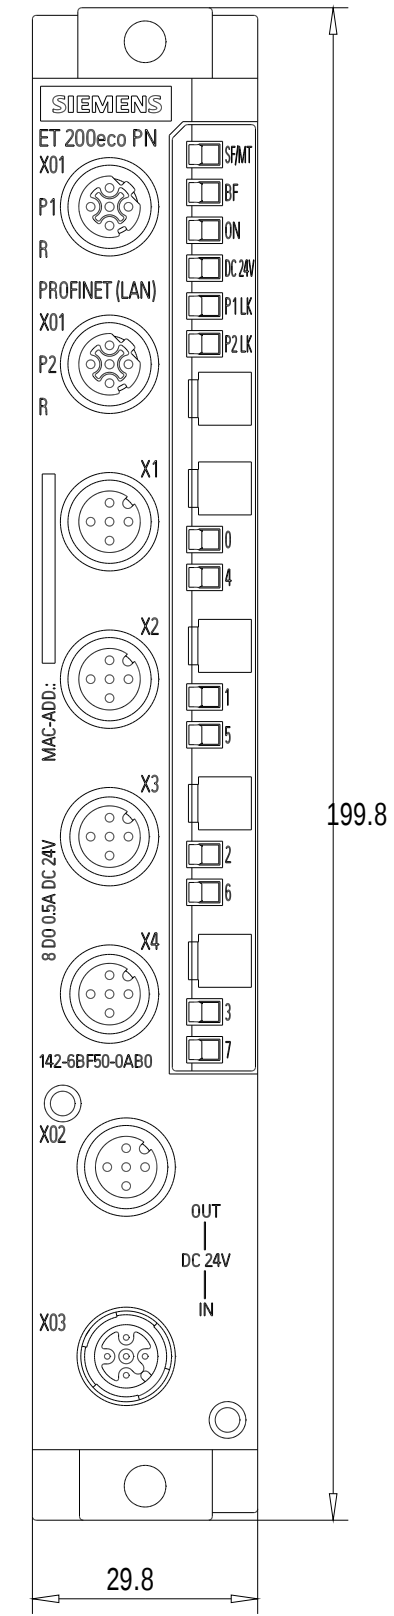

Rechts / Right

Vorne / Front

Links / Left

Oben / Top

Alle Bemessungswerte sind in Millimeter (mm) angegeben.
All dimensions are in millimeters (mm).

SIEMENS	6ES71426BF500AB0_001	
	Format / Size: DIN A2	Masstab / Scale: 1:1