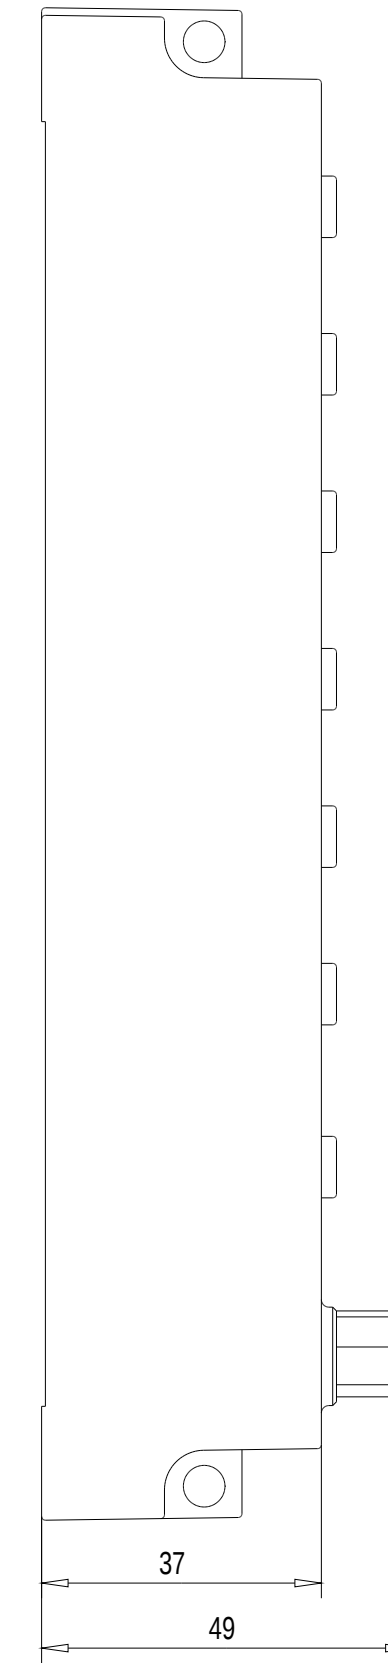

Rechts / Right

Vorne / Front

Links / Left

Oben / Top

Alle Bemessungswerte sind in Millimeter (mm) angegeben.
All dimensions are in millimeters (mm).

SIEMENS	6ES71426BF500AB0_001	
	Format / Size: DIN A2	Masstab / Scale: 1:1