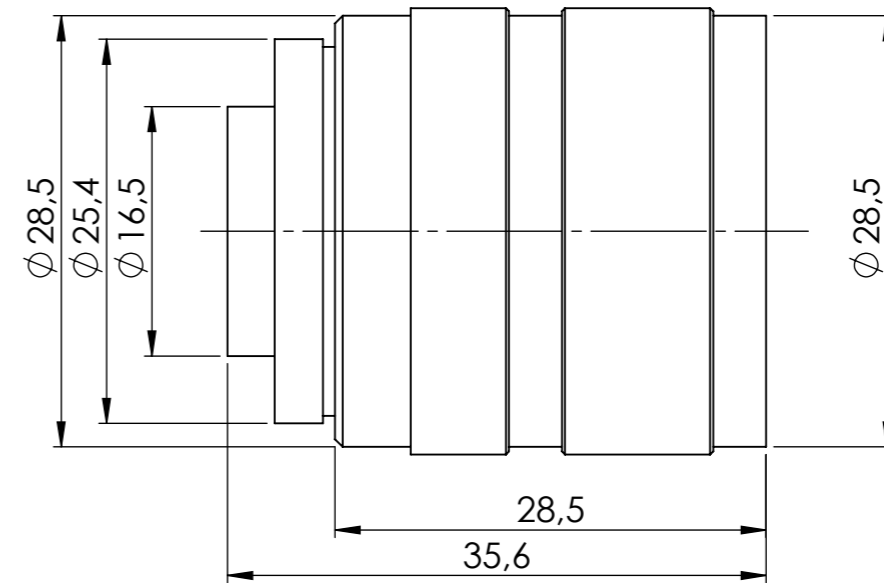

Vorne / Front

Links / Left

Alle Bemessungswerte sind in Millimeter (mm) angegeben
All dimensions are in millimeters (mm)

SIEMENS

6GF90011BL01_001

Format / Size: A3

Blatt / Sheet: 1 / 1

Masstab / Scale: 2:1