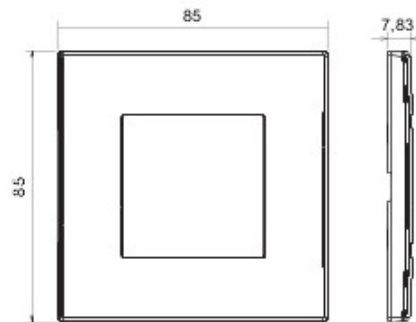

Appareillage résidentiel pour installation en boîte d'encastrement cloisons creuses ou maçonnerie, caractérisé par la sobriété et l'élégance de ses formes classiques. Les plaques en technopolymère sont disponibles en sept couleurs, de 1 poste (2 modules) à 5 postes (2+2+2+2 modules) et peuvent être installées indifféremment aussi bien en position horizontale qu'en verticale. La gamme, développée autour d'un ensemble de mécanismes monoblocs, est disponible en deux couleurs: blanc et ivoire, en finition brillante. Extensible grâce aux mécanismes modulaires de la gamme Chorus.

### DIMENSIONS