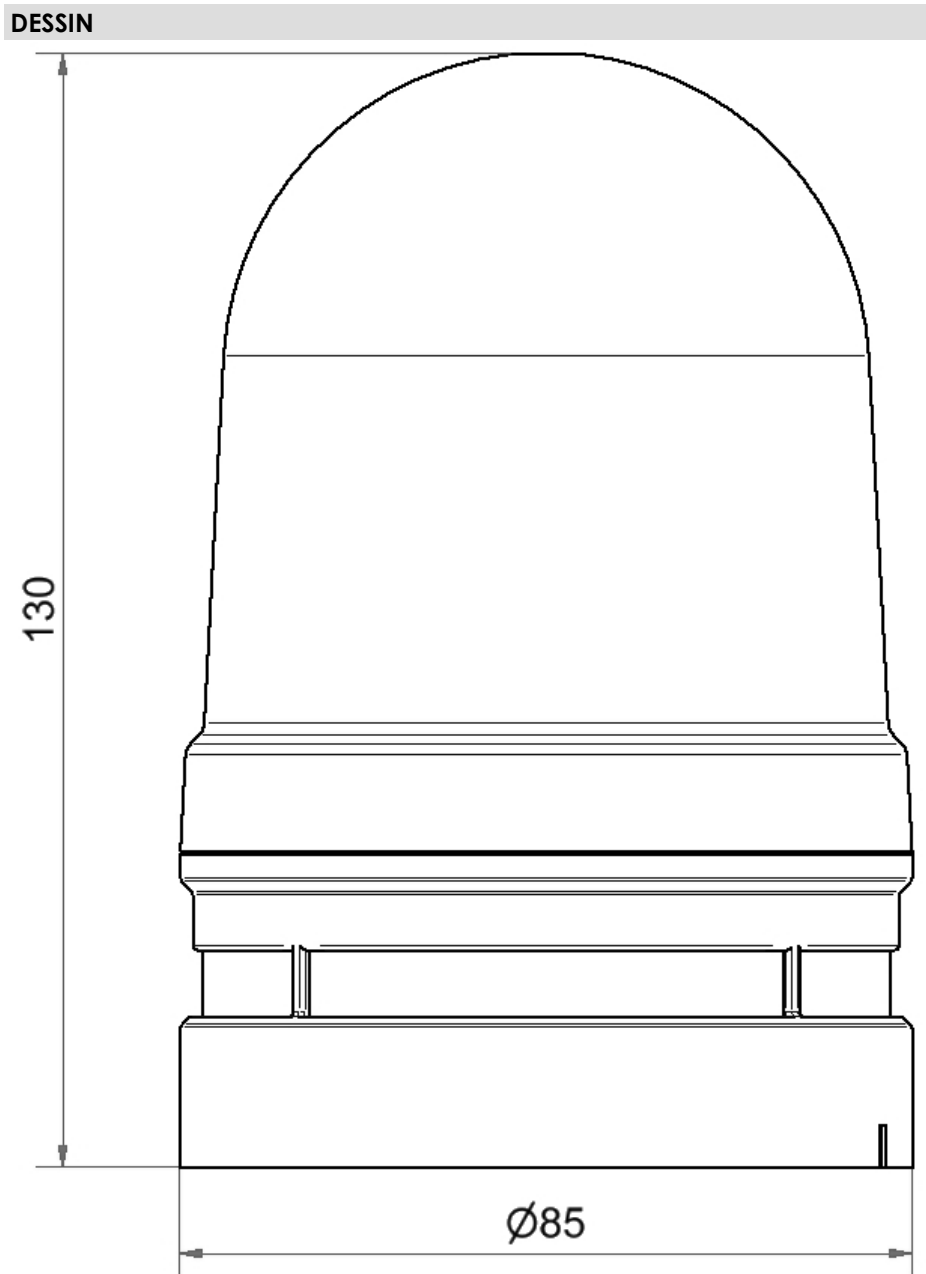

Midi / EvoSIGNAL

Midi TwinLIGHT Combi 115-230VAC CL

Pour plus d'informations sur l'installation et le montage, reportez-vous au guide d'utilisation approprié sur www.werma.com. Cette copie imprimée est pour information seulement et est sujette à modification.