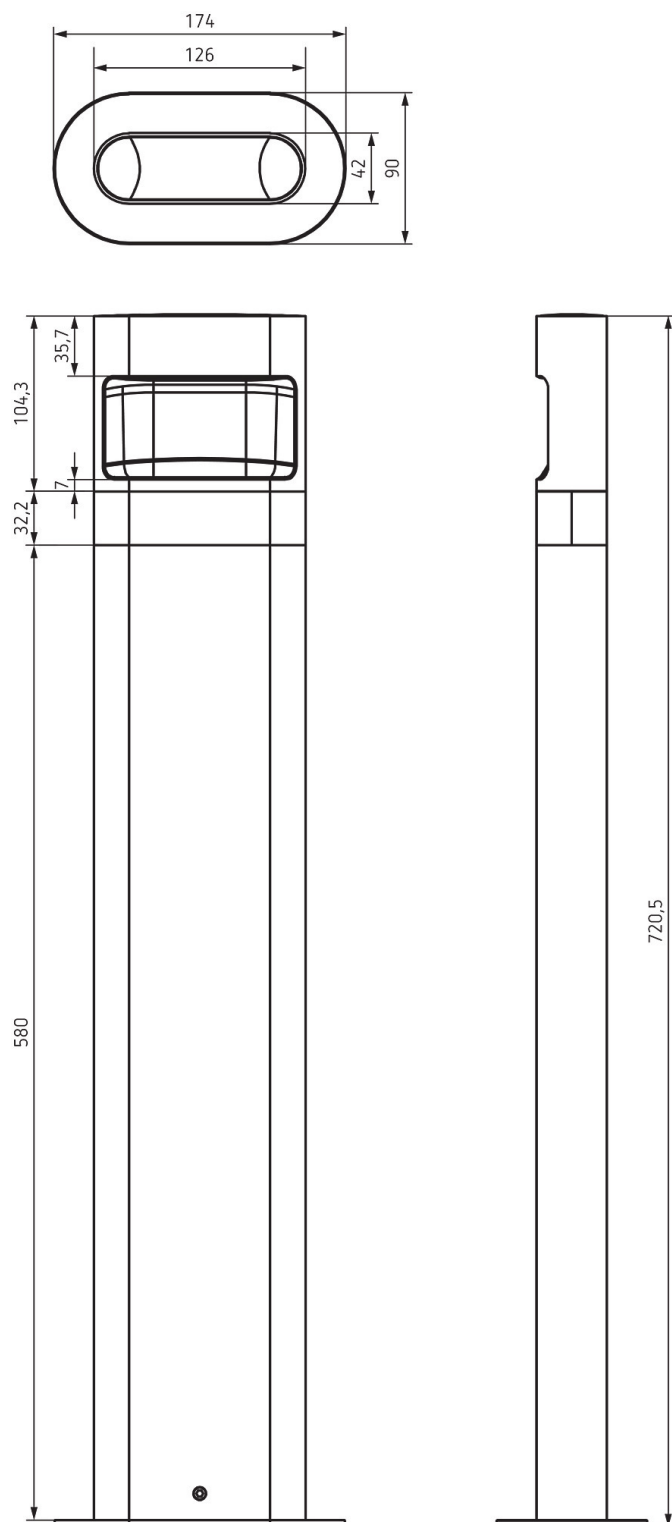

01/02/2024

Page 1 de 3

theLeda D BL plus AL

N° de réf.: 1020706

theben

Plans d'encombrement

Sous réserve de modifications ou d'erreurs

Pour plus d'informations, consulter: www.theben.fr/produit/1020706