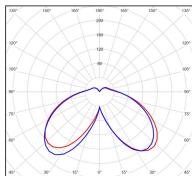

Avenue 4

catalogue 2020 p. 268

réf. 104088009

EAN. 3663660179836

Modèle 4

Données techniques

Tension nominale	230V AC
Plage de tension d'entrée	120 - 277 V AC
Driver output	-
Alimentation output	-
Classe	1
IP	65
IK	-
Diffuseur	Polycarbonate clair
Paralume	-
Source	Module LED intégré
Température de couleur réelle	3000°K warm white
Flux total sortant	2676 lm
Consommation totale	37,4 W
Classe énergétique	A++ / A
Efficacité lumineuse	72
IRC	82
SDCM	-
Espacement conseillé	10 m
(PMR Emoy - 20 lux)	
Hauteur de placement	3,5 m
Largeur du placement	3,5 m
Optique	-
Dimmable	Non
Ta	-
Durée de vie LED	-
Plage de température ambiante	-10 ~50°C
UGR	-
ULR	-
Groupe de risque photobiologique	IEC/EN 62471
Distorsion harmonique THDI	-
Fixation	Tige de scellement sur demande
Détection	Non
Avec prise IP55	Non

Données logistiques

Dimensions du modèle	H.1204 L.364 P.734
Poids net	0.000 Kg
Poids brut	0.000 Kg
Dimensions colis 1	H.420 L.420 P.890
Dimensions colis 2	H.650 L.510 P.120

Certifications et garanties

CE	Oui
UL	Oui
EAC	Oui
RoHS	Oui
ENEC	Non
Anti-corrosion	25 ans
Technique	5 ans
Electronique	5 ans